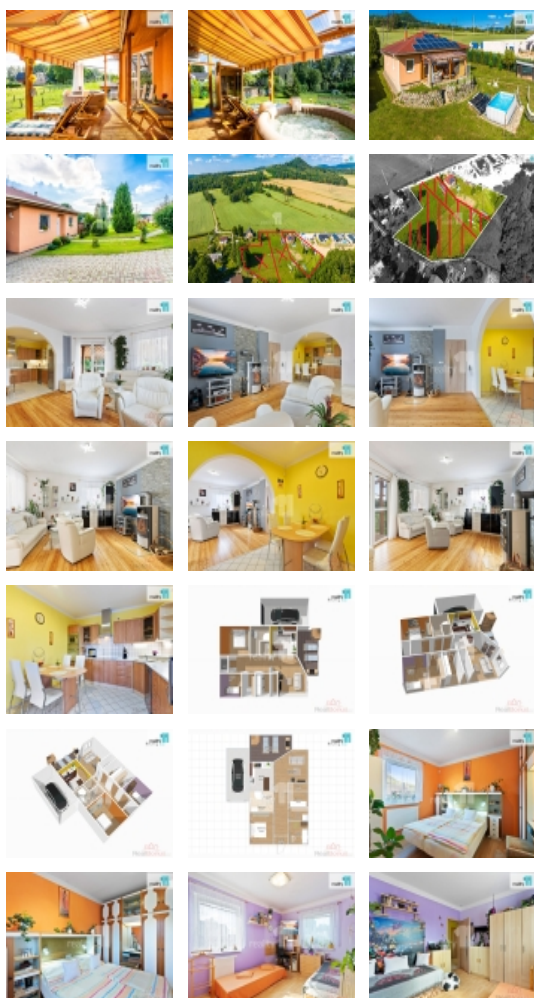

Nemovitost je navíc vybavena systémem FWE, který je podpořen dotací do roku 2030, což zajišťuje nízké náklady na energie a ekologické bydlení a pokryté náklady za elektřinu po celý rok s dalším příjmem za dotaci. Tato nabídka představuje ideální kombinaci moderního bydlení, klidné lokality a investičního potenciálu. Nezmeškejte tuto jedinečnou příležitost a přijďte se podívat na svůj nový domov! Těším se na osobní setkání. Ev. číslo: 26642. Energetický štítek: G

CENA: (za nemovitost) **8 250 000,- Kč**

Informace o nemovitosti

Počet podlaží objektu	1
Celková podlahová plocha (m²)	85

Nemovitost nabízí

Reality 11