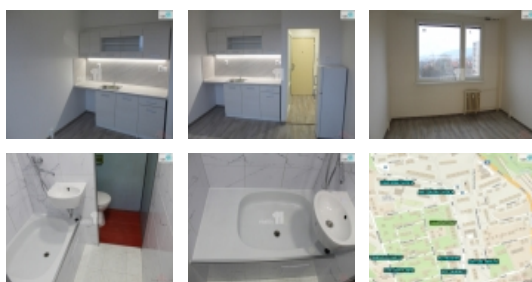

Pronájem bytu 1+kk, 22 m2, OV, Ústí nad Labem, Ústí nad Labem-centrum, ul. SNP

Nemovitost nabízí

Reality 11

Realitní makléř