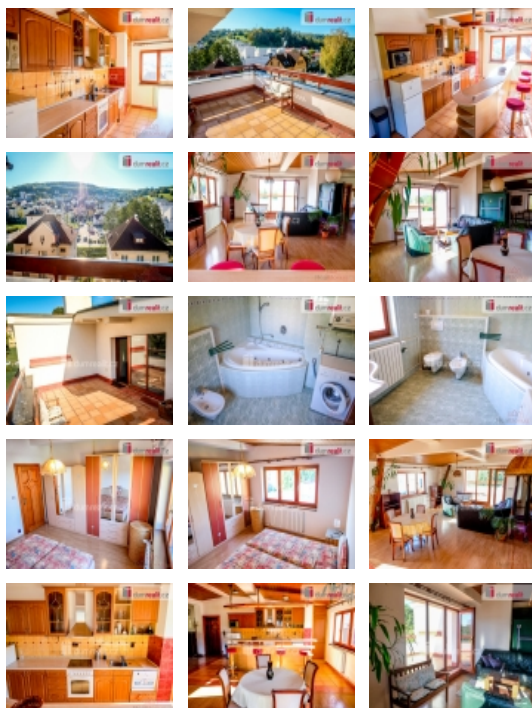

Informace o nemovitosti

Dispozice bytu	2+kk
Číslo podlaží v domě	3
Počet podlaží objektu	3
Celková podlahová plocha (m²)	120
Druh objektu	cihlová
Stav objektu	velmi dobrý
Energetická třída	C - Úsporná
Vlastnictví	osobní
Topení	Lokální - plynové
Užitná plocha (m²)	120