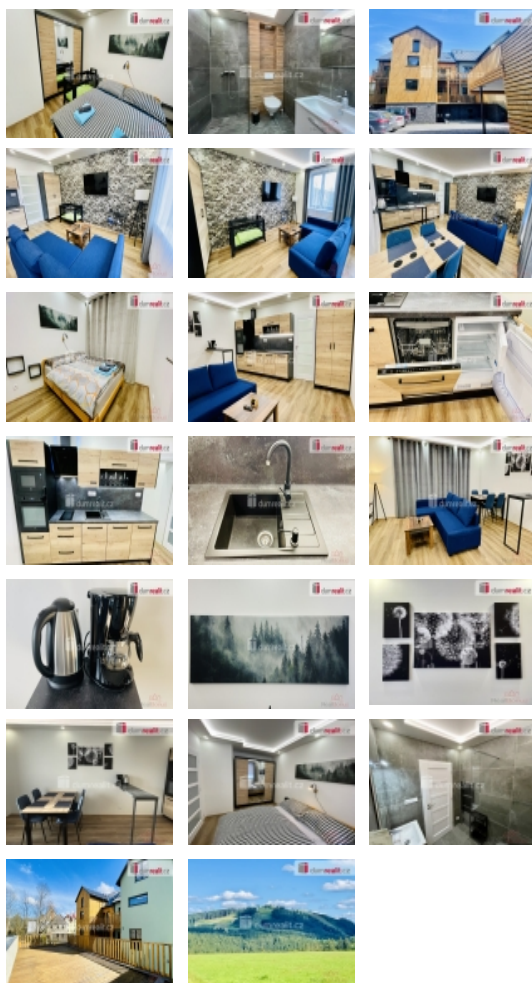

Apartmán je vhodný pro 1-4 osoby. Vybavení: kuchyňská linka s vestavnými spotřebiči (myčka, indukční varná deska, horkovzdušná trouba, mikrovlnná trouba, lednice s mrazničkou, digestoř a kompletní nádobí), jídelní stůl se 4 židlemi, barový pult, Wi-Fi, plochá smart TV s programovou nabídkou KOMBI+ od Skylink-live, Netflix. Dále rozkládací pohovka, manželská postel 160x200, 4 ks příkrývek a polštářů, dvě šatní skříně, botník a věšáková stěna. Koupelna je vybavena skleněnou sprchovou zástěnou (walk-in), umyvadlem se skříňkou a topným žebříkem a WC. K bytu náleží uzamykatelná sklepní kóje o velikosti 1,5 m a úchyty na lyže a jízdní kola, která se vejdu až tři. K dispozici je také další prostor pro uskladnění jízdních kol, kočárků a pod. Vhodné jak pro sportovně založené nadšence, tak pro ty, co hledají druhý byt mimo město, rodiny s dětmi, ale i pro Ty, co hledají něco pohodového do penze či klidné místo pro home-office. Zajímavá poloha: 8 km od Božího Daru, Klínovce, Oberwiesenthalu (SRN) a Jáchymova, 20 km od Karlových Var. V bezprostřední blízkosti lyžařské magistrály, dětský SKI park, trailové sjezdy, lanový park, bobová dráha, nepřeborné množství cyklotras a stezek pro pěší túry. V blízkosti také několik aqua parků se saunovými světy, zábavní parky (Agricola Jáchymov, Aquapark Marienberg, Geyer, Freizeitpark Plohn) a možnost nákupů v nedalekém Německu. K dispozici prozatím v období od 15.3.2025 do 15.5.2025, dále po dohodě. Cena 20.000 Kč/měs. +energie. Pronájem po jednotlivých kalendářních měsících. Po dohodě možné také pracovní pobyty s možností uplatnění DPH. Ev. číslo: 647986. Energetický štítek: B (67 kWh/m²/rok).