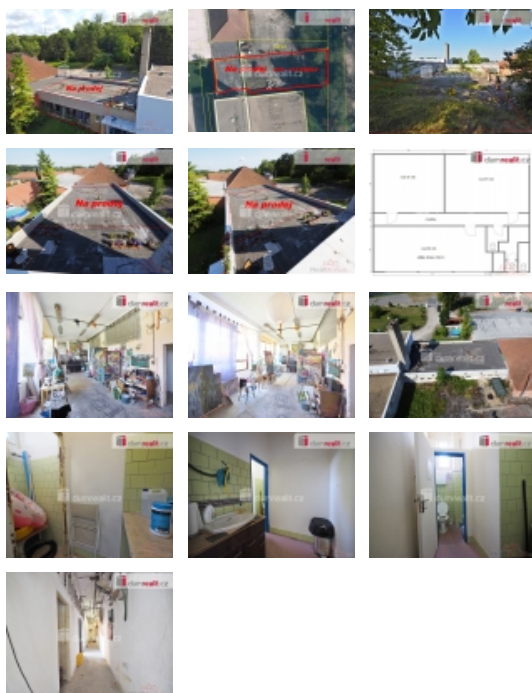

Prodej komerčního prostoru, Mělník

ČÍSLO ZAKÁZKY: 648986 TYP ZAKÁZKY: prodej

LOKALITA: Mělník, Plavební

Prodej komerčního prostoru, Mělník

, Nabízíme Vám možný prodej nemovitosti a pozemku v atraktivní lokalitě u řeky Labe. Jedná se o část, již zabydleného areálu, který je oplocen a je chráněn povodňovou zdí. Stavba jako taková je zděná, jednopodlažní o celkové ploše cca 120 m a tvoří ji v současné době 3 místnosti s chodbou a wc v jednom podlaží. Přístavba o patro výš je možná. K tomu je předmětem prodeje pozemek o velikosti cca 530 m, ke kterému je nutné zřídit sjezd z hlavní silnice. Majitel celého areálu je ochotný poskytnout k prodeji i další částí areálu, jako třeba střechu nad hlavní stavbou. Pro realizaci Vašich záměr, ať již na podnikání, či na bydlení poskytne maximální součinnost. Veškeré připojení k sítím je možné samostatně. Elektřina vede kolem pozemku, voda též. Kanalizace bude sdílená. Pro bližší informace volejte makléře. Doporučuji prohlídku. Ev. číslo: 648372. Energetický štítek: G

CENA: (za nemovitost) **4 300 000,- Kč**
Informace o nemovitosti

Počet podlaží objektu	1
Druh objektu	cihlová
Stav objektu	velmi dobrý
Energetická třída	G - Mimořádně nevhodná
Vlastní pozemek (m2)	550
Umístění objektu	klidná část obce
Vybaveno	Nezařizováno
Zastavěná plocha (m2)	140
Užitná plocha (m2)	120
Plocha obchodů (m2)	120