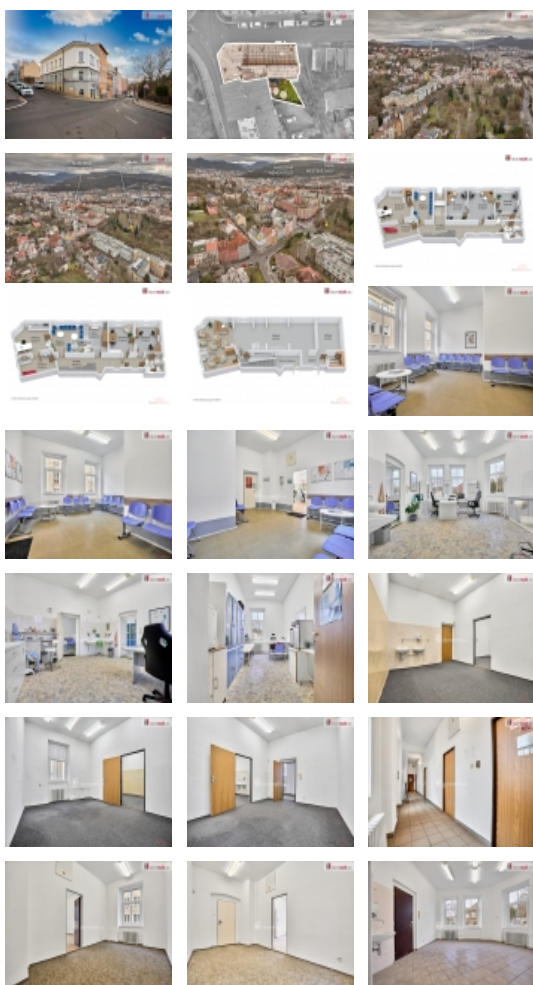

Prodej nájemního domu, Ústí nad Labem, Ústí nad Labem-centrum

dumrealit.cz®

Prodej nájemního domu, Ústí nad Labem, Ústí nad Labem-centrum

ČÍSLO ZAKÁZKY: 650225 TYP ZAKÁZKY: prodej

LOKALITA: Ústí nad Labem, Ústí nad Labem-centrum, Koněvova

Prodej nájemního domu, Ústí nad Labem, Ústí nad Labem-centrum

, Prodej činžovního domu v centru Ústí nad Labem Exkluzivní investiční příležitost

Nabízíme k prodeji činžovní dům v srdci Ústí nad Labem, který se nachází na rohu Koněvovi ulice. Tato nemovitost představuje jedinečnou šanci pro investory nebo podnikatele, kteří hledají stabilní příjem z pronájmu nebo ideální místo pro realizaci podnikatelských záměrů.

Základní informace o nemovitosti:

Celková podlahová plocha: 320 m

Počet podlaží: 2

Počet kanceláří: 8

Sklepní prostory vhodné jako sklad

Bonus: vinárna uvnitř nemovitosti

Skvělý technický stav:

Nemovitost je napojena na všechny potřebné inženýrské sítě dálkový vodovod, plynovod i kanalizaci. Sklepní prostory snadno poslouží jako praktický skladovací prostor.

Atraktivní lokalita:

Dům je situován přímo v centru města, v blízkosti veškeré občanské vybavenosti obchody, restaurace, kavárny, školy, školky, zdravotnická zařízení, úřady a zastávky MHD.

Jen několik minut chůze od domu najdete Městské sady, oblíbený park vhodný k odpočinku, a také Univerzitu Jana Evangelisty Purkyně (UJEP), což zvyšuje atraktivitu této lokality díky blízkosti studentů a akademické sféry.

Možnosti využití:

Tato nemovitost nabízí široké možnosti využití: