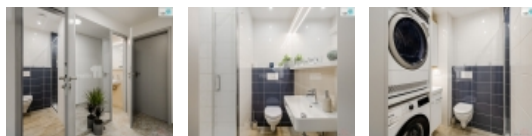

Pronájem bytu 1+kk, 20 m², OV, Praha 6, Ruzyně, ul. Rubličova

Pronájem bytu 1+kk, 20 m², OV, Praha 6, Ruzyně, ul. Rubličova

ČÍSLO ZAKÁZKY: 27012 TYP ZAKÁZKY: pronájem

LOKALITA: Praha 6, Ruzyně, Rubličova

Pronájem bytu 1+kk, 20 m², OV, Praha 6, Ruzyně, ul. Rubličova

, Reality 11 Vám zprostředkují pronájem POKOJE 20 m + terasa s přímým vstupem z pokoje, v řadovém rodinném domě po kompletní rekonstrukci. Dům se nachází v klidné a vyhledávané lokalitě Praha 6 - Dědina, nedaleko Divoké Šárky. Výborná dopravní dostupnost do centra města bus (cca 3 minuty chůze od domu), tramvaj na metro A. Pokoj je plně zařízený (postel, skříň, stůl, křeslo, TV, atd.), na podlaže vinyl. V domě je internet WIFI VDSL. Kuchyň vybavena spotřebiči, je společná pro pokoje na patře, 2x koupelna se sprchovým koutem a WC taktéž. K dispozici je pračka i sušička. Vhodné jako startovní bydlení, pro 1 osobu, pracující či studenta. Doporučujeme. Ev. číslo: 27012. Energetický štítek: G

CENA: (za měsíc) **13 000,- Kč**

Informace o nemovitosti

Dispozice bytu	1+kk
Číslo podlaží v domě	2
Počet podlaží objektu	3
Celková podlahová plocha (m²)	20
Druh objektu	cihlová
Stav objektu	velmi dobrý
Energetická třída	G - Mimořádně nevhodná
Vlastnictví	osobní
Užitná plocha (m²)	20

Nemovitost nabízí

Reality 11