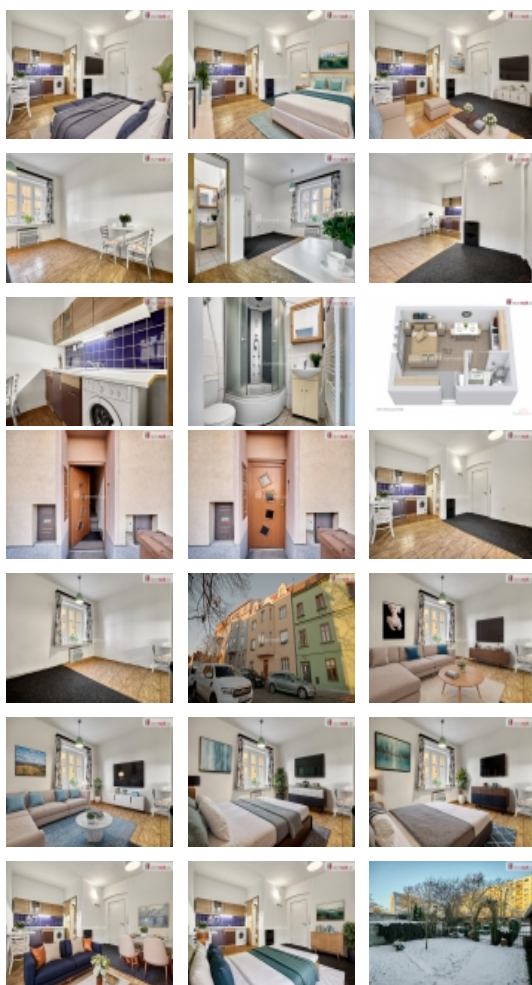

Prodej bytu 1+kk, 21 m², OV, Ústí nad Labem, Ústí nad Labem-centrum, ul. Emy Destinové

dumrealit.cz®

Prodej bytu 1+kk, 21 m², OV, Ústí nad Labem, Ústí nad Labem-centrum, ul. Emy Destinové

ČÍSLO ZAKÁZKY: 650838 TYP ZAKÁZKY: prodej

LOKALITA: Ústí nad Labem, Ústí nad Labem-centrum, Emy Destinové

Prodej bytu 1+kk, 21 m², OV, Ústí nad Labem, Ústí nad Labem-centrum, ul. Emy Destinové

, Objevte svůj nový domov v Ústí nad Labem ideální kombinace komfortu, stylu a skvělé lokality.

Reality Škutovi vám s hrdostí představuje exkluzivní nabídku prodeje bytu 1+kk v jedné z nejkrásnějších částí Ústí nad Labem. Tento moderní byt se nachází v prvním patře cihlového domu, který nabízí klid a pohodlí, a přitom je jen pár kroků od všech městských výhod. Proč si tento byt zamilujete?

Moderní a útulný prostor: Dispozice 1+kk s plochou 21 m je ideální pro jednotlivce nebo páry, kteří hledají kompaktní a stylové bydlení. Dostatek úložného prostoru: Součástí bytu je sklep, který poskytuje dostatek místa pro vaše věci.

Klidná lokalita s výbornou dostupností: Byt se nachází v tiché části města, přesto je jen pár kroků od obchodů, služeb a veškeré občanské vybavenosti.

Životní styl, který vás nadchne:

Nedaleký městský park a sady: Užijte si procházky v zeleni, sportování nebo jen relaxaci v nedalekém městském parku a sadech.

Výborná dopravní dostupnost: Snadný přístup k veřejné dopravě umožňuje rychlé spojení do všech částí města.

Bohaté možnosti trávení volného času: V okolí najdete kavárny, restaurace, kulturní akce a další volno-časové aktivity, které zpestří váš každodenní život.

Investice do vaší budoucnosti: