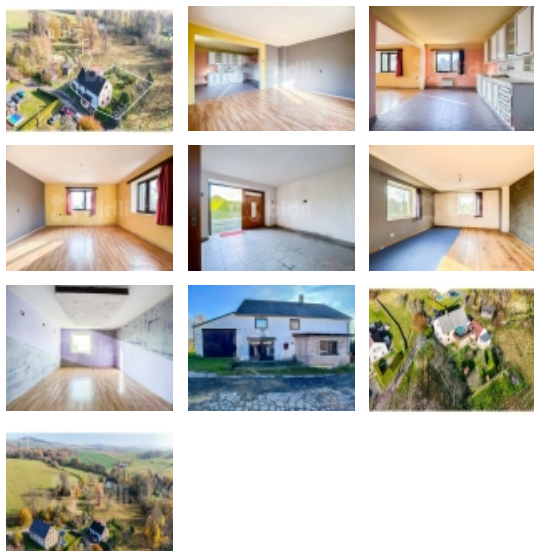

Prodej samostatného RD, 210 m2, Hrádek nad Nisou, Václavice (okres Liberec) - exkluzivně

Prodej rodinného domu se zahradou ve Václavicích

ČÍSLO ZAKÁZKY: 226294 TYP ZAKÁZKY: prodej

LOKALITA: Hrádek nad Nisou, Václavice (okres Liberec)

Prodej rodinného domu se zahradou ve Václavicích

v nabídce Bidli reality je nyní nově tento rodinný dům na krásném a klidném místě ve Václavicích, který je ideální volbou pro ty, kteří hledají kombinaci klidu a dobré dostupnosti do okolních měst.

Chrastava a Hrádek nad Nisou jsou vzdálené jen pár minut autem, Liberec pak cca 20 minut a na česko-polsko-německé hranice dojedete zhruba za 15 minut.

Nemovitost je v původním stavu a vyžaduje kompletní rekonstrukci, což novým majitelům umožní přizpůsobit vše svým vlastním představám.

Hlavním vchodem se vejde do předsíně a chodby, odkud lze rovnou projít do přilehlé garáže, komory s úložným prostorem, kuchyně propojené s obývacím a do koupelny, která je členitá a zahrnuje i místnost s bojlerem a vstupem do sklepa a na zahradu. V patře se nachází dvě ložnice a dostaneme se odsud i na pochozí půdu.

Dům je napojen na elektřinu (230 i 400 V) a má vlastní studnu, odpady jsou svedeny do jímky.

Ve Václavicích právě probíhá výstavba přípojek k veřejnému vodovodu, což brzy rozšíří možnosti napojení.

Plyn není zaveden, nejbližší přípojka je u protějšího pozemku.

Vytápění aktuálně řešeno kotlem na tuhá paliva.

Rovinatá zahrada, která je oplocena a lemována jehličnany a jabloněmi, nabízí klidné prostředí pro odpočinek. Na pozemku se také nachází udírna, jejíž funkčnost není ověřena.

Energetický štítek nebyl dodán a tak je uvedena třída G.

Pokud hledáte projekt k rekonstrukci na klidném i dostupném místě, pak neváhejte zavolat a sjednat si prohlídku.