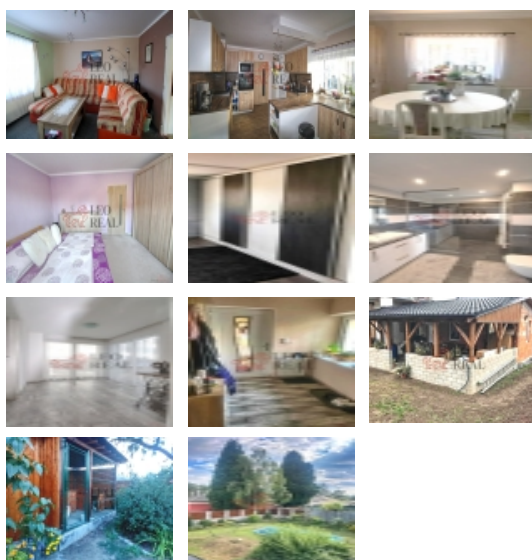

Prodej samostatného RD, 240 m², Podbořany (okres Louny)

Podbořany, RD 5+kk, CP 1590m², zahrada, bazén, parkovací stání

ČÍSLO ZAKÁZKY: 202501 TYP ZAKÁZKY: prodej

LOKALITA: Podbořany (okres Louny)

Podbořany, RD 5+kk, CP 1590m², zahrada, bazén, parkovací stání

Nabízíme Vám k prodeji rodinný dům 5+kk v obci Podbořany o CP 1590m², dům se zastavěnou plochou 480 m se nachází na samostatném pozemku, poskytujícím dostatek soukromí a prostoru pro relaxaci či zahradní aktivity, kolem domu je zahrada o výměře 1027 m².

Vytápění domu je plynovým kotlem, napojení domu na městský vodovod i kanalizaci je samozřejmostí, elektřina je v domě v mědi, nová koupelna, nová kuchyň. Dům prošel celkově rekonstrukcí, je zateplený, nová plastová okna - trojskla, strop je zateplen vatou, nová střecha. Dům je částečně podsklepený, k dispozici je také studna na pozemku, k odpočinku a relaxaci je zde velká pergola s letní kuchyní, kde je možné posezení s přáteli a rodinou. Vedle domu je možnost dostavět garáž, pozemek u domu je průjezdný ze dvou stran.

Podbořany jsou klidné město s veškerou občanskou vybaveností a dobrou dopravní dostupností. Okolní příroda a blízkost větších měst činí tuto lokalitu ideální pro rodinné bydlení. Pokud hledáte dům, kde můžete žít v harmonii s přírodou a mít k dispozici potřebnou infrastrukturu, tento dům je skvělou volbou.

Průkaz energetické náročnosti (PENB) nebyl dodán, tudíž dle zákona uvádíme třídu G.

Pro více informací a domluvení prohlídky nás neváhejte kontaktovat.

Nemovitost nabízí

LeoReal spol. s r.o.

Blatnická 4219/4
62800 Brno

Realitní makléř

Jana Sedláčková

Mobil: +420 777 073 038

jana.puklovaa@seznam.cz

Informace o nemovitosti

Počet podlaží objektu	1
Druh objektu	cihlová
Stav objektu	velmi dobrý
Energetická třída	G - Mimořádně nevhodná
Vlastní pozemek (m²)	1590
Umístění objektu	klidná část obce
Odpad	Městská kanalizace
Počet míst k parkování	2
Užitná plocha (m²)	240