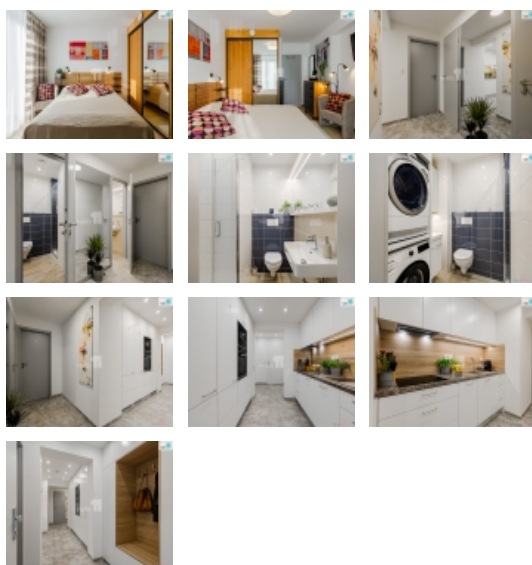

Nemovitost nabízí

Reality 11

Realitní makléř