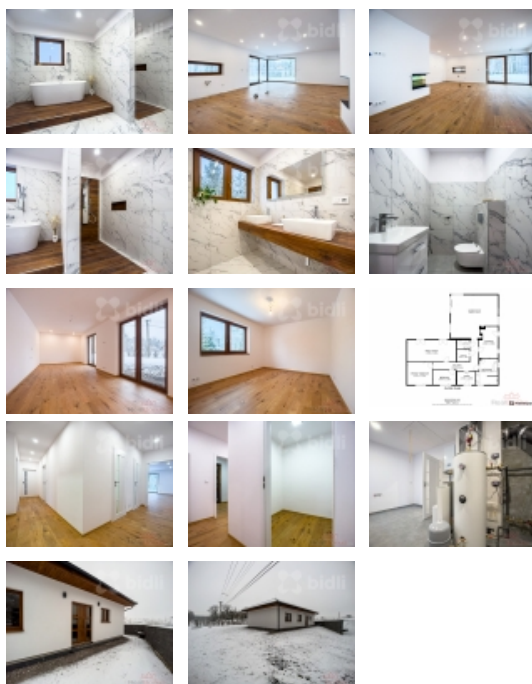

Informace o nemovitosti

Počet podlaží objektu	1
Druh objektu	cihlová
Stav objektu	novostavba
Energetická třída	B - Velmi úsporná
Vlastnictví	osobní
Vlastní pozemek (m²)	1939
Vybavení	zahrada
Umístění objektu	klidná část obce
Ostatní rozvody	Ostatní rozvody
Vybaveno	Nezařizeno
Topení	Ústřední - tuhá paliva Ústřední - elektrické