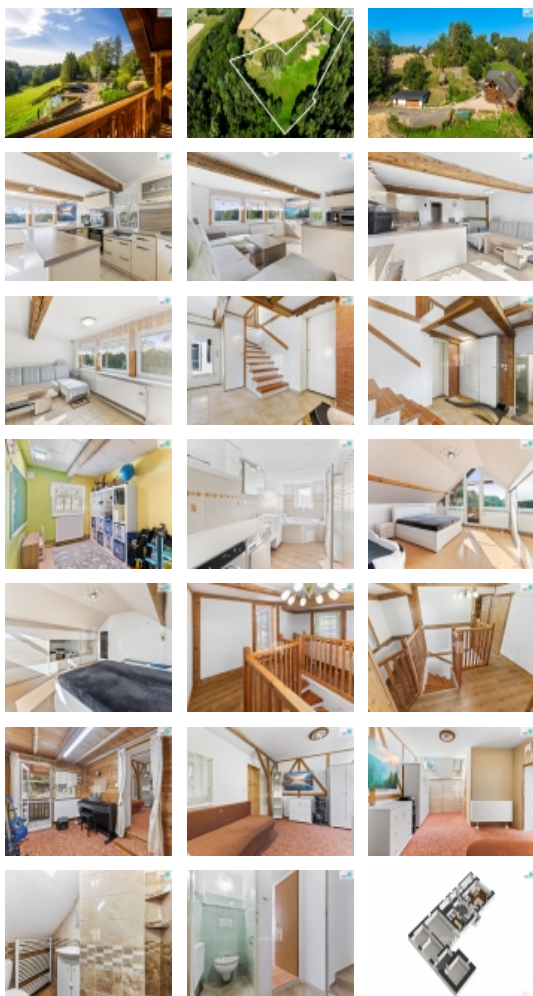

Prodej samostatného RD, 219 m², Soběslavice, Padařovice (okres Liberec)

Včetně realitního a právního servisu., Výjimečná příležitost pro náročného zájemce je aktuálně v naší nabídce.

Hledáte nemovitost na samotě, kde máte absolutní soukromí a nekonečné možnosti? Taková nabídka se objevuje jen velmi zřídka. Nemovitost v obci Soběslavice, část Padařovice, vám nabízí výjimečný způsob života v naprostém soukromí, kde na vás čeká harmonie s přírodou, rozlehlým pozemkem o velikosti 19.675 m² včetně zastavěné plochy obklopena přírodou vám poskytne prostor pro realizaci vašich snů ať už toužíte po vlastním obřím pozemku s možností ustájení koní a vlastní jízdárny, nebo bezpečném a zábavném prostředí pro děti s bezpečím pro životní rozvoj.

Rodinný dům o dvou podlažích s dispozicí 5+kk nabízí komfortní a prostorné bydlení s možností dalšího rozšíření. Každá místnost je světlá, s výhledem do krajiny, která vás obklopuje. Dům je navržen tak, aby nabízel maximální pohodlí a prostor pro všechny členy rodiny, přičemž stále zůstává příležitost přizpůsobit ho vašim specifickým potřebám.