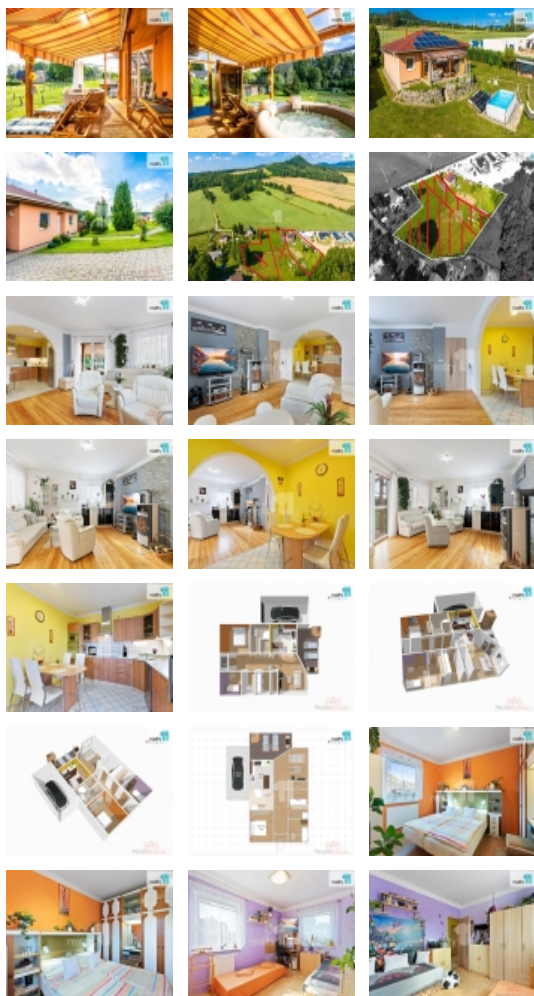

Nemovitost je navíc vybavena systémem FWE, který je podpořen dotací do roku 2030, což zajišťuje nízké náklady na energie a ekologické bydlení a pokryté náklady za elektřinu po celý rok s dalším příjmem za dotaci. Tato nabídka představuje ideální kombinaci moderního bydlení, klidné lokality a investičního potenciálu. Nezmeškejte tuto jedinečnou příležitost a přijďte se podívat na svůj nový domov! Těším se na osobní setkání. Ev. číslo: 26642. Energetický štítek: G

CENA: (za nemovitost) **8 250 000,- Kč**

Informace o nemovitosti

Počet podlaží objektu	1
Celková podlahová plocha (m²)	85

Nemovitost nabízí

Reality 11