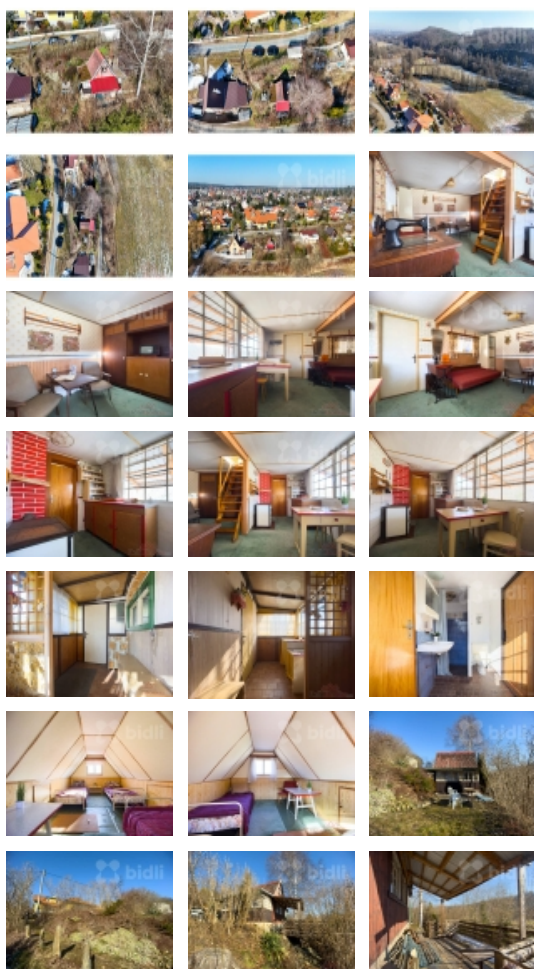

V exkluzivním zastoupení majitele nabízíme dřevěnou chatu na okraji zástavby ve Lhotě u Dobřan.

Chata o celkové zastavěné ploše 50 m2 je určena k rekonstrukci, elektřina je zavedena.

Na pozemku 456 m2 je vlastní studna s dostatkem vody pro celý objekt i zahradu.

Druh objektu	dřevěná
Stav objektu	před rekonstrukcí
Energetická třída	G - Mimořádně nevhodná
Vlastnictví	osobní
Vlastní pozemek (m2)	456
Umístění objektu	klidná část obce
Topení	Lokální - tuhá paliva
Elektřina	230 V
Voda	vlastní studna
Plyn	Není
Zastavěná plocha (m2)	50
Plocha parcely (m2)	456
Užitná plocha (m2)	43
Komunikace	asfaltová