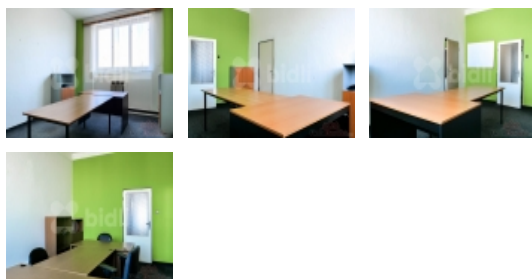

### Pronájem kanceláře 52 m2, Strašnice.

Bidli Vám představuje možnost dlouhodobého pronájmu kancelářských prostorů o výměře 52 m2, v městské části Praha 10 - Strašnice, ulice Korytná.

Kanceláře se nachází v 1. patře administrativní budovy. Výhodou je recepce od 7:30 do 17:00. Možnost pronajmout parkovací stání. Přístup do kancelářských prostorů 24/7. Výborná dopravní dostupnost, zastávka tramvajů a autobusů v pěší dostupnosti.