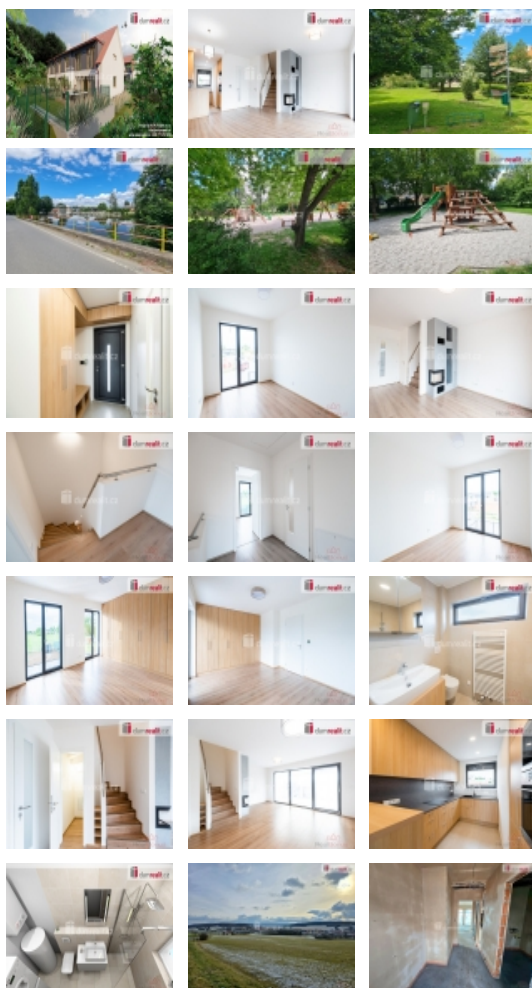

Prodej řadového RD, 106 m2, Mořina (okres Beroun)

dumrealit.cz®

Prodej řadového RD, 106 m2, Mořina (okres Beroun)

ČÍSLO ZAKÁZKY: 649030 TYP ZAKÁZKY: prodej

LOKALITA: Mořina (okres Beroun)

Prodej řadového RD, 106 m2, Mořina (okres Beroun)

, Michelle Reality Vám s obrovským potěšením představuje exkluzivní prodej naprosto výjimečného řadového rodinného domu 4+kk s vlastní zahradkou, který zaručeně splní i ta nejnáročnější očekávání! Každá jednotka tohoto luxusního komplexu nabízí dvě komfortní parkovací stání v uzavřeném a bezpečném areálu.

V přízemí tohoto úchvatného domu se rozprostírá impozantní obývací pokoj s kuchyňským koutem, ideální pro rodinná setkání a oslavy. K dispozici je zde také praktická technická místnost a elegantní koupelna vybavená umyvadlem, WC a moderním sprchovým koutem. Patro domu nabízí klid a soukromí ve třech nádherných pokojích, včetně hlavní ložnice s velkolepými francouzskými okny, která zajišťují nádherné výhledy a přívál denního světla. Druhá koupelna na patře je vybavena vanou, umyvadlem a WC, což poskytuje maximální komfort.

Tento dům je vybaven špičkovým teplovodním podlahovým vytápěním s kondenzačním kotlem pro dokonalý tepelný komfort a keramickým komínem s přípravou pro krb, což dodává interiéru na útulnosti a stylu. Impozantní interiérové dveře o výšce 2100 mm přidávají na luxusu a eleganci. Panoramatická posuvná okna v obývacím pokoji vedou přímo na zahradu a propojují interiéru s exteriérem, což přináší jedinečný pocit prostoru a propojení s přírodou.