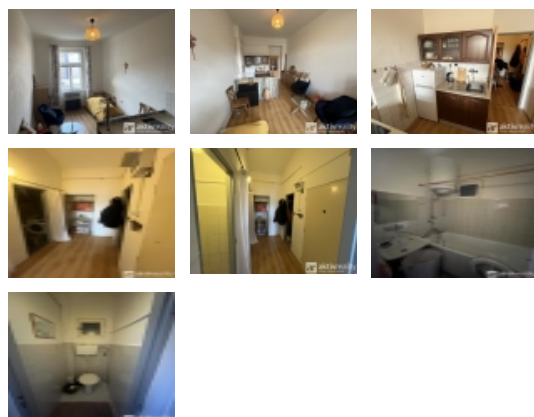

Informace o nemovitosti

Dispozice bytu 1+kk