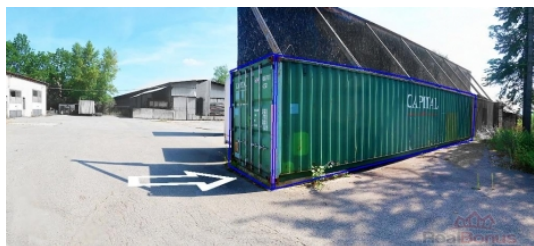

Pronájem komerčního objektu : Sklad, Zdice (okres Beroun)

Nájem kontejneru 40', ZDICE

ČÍSLO ZAKÁZKY: 2547 TYP ZAKÁZKY: pronájem

LOKALITA: Zdice (okres Beroun), Vorlova

Nájem kontejneru 40', ZDICE

Nájem kontejneru 40' (délka 12 m x 2,35 m) v uzavřeném areálu ve Zdicích,

Velikost haly : 28 m2
Cena : 3 950,-Kč/měsíc
Přilehlé plochy : až 400 m2
Cena nájmu pozemku: 19,-Kč/m2/měsíc

Nabízíme nájem velkého Lodního kontejneru, rozměry - vnitřní - 12 m x 2,35 m. Výška cca 2,5m. Kontejner 40' za uzamykatelnou vrátnicí, Okolní volné skladové a manipulační plochy. Nájem možný IHNEDE.

Dále připravujeme plechový sklad 700 až 1080 m2 .....od cca 11.2024.

Nemovitost nabízí

ARCHA - průmyslová kancelář spol s.r.o.

Praha 5 - Košíře, BUSINESS CENTRUM KLAMOVSKA, Plzeňská 155/113, PSČ 15000

Realitní makléř

ČERNÝ Pavel

Mobil: +420 608 827 778

archa.sklady@seznam.cz

ARCHA - průmyslová kancelář (Praha, Beroun)

E-mail: archa.sklady@seznam.cz

Mobil: 608 827 778

Nabídka : www.archacs.cz

-Prodej a pronájem skladů/dílen/kanceláří

-Prodej pozemků pro průmysl

-Výstavba skladů/dílen/areálů pro logistiku

CENA: (za měsíc) **3 950,- Kč**

Informace o nemovitosti

Číslo podlaží v domě	1
Počet podlaží objektu	1
Druh objektu	skeletová
Stav objektu	dobrý
Umístění objektu	okrajová zástavba
Vybaveno	Částečně zařízeno