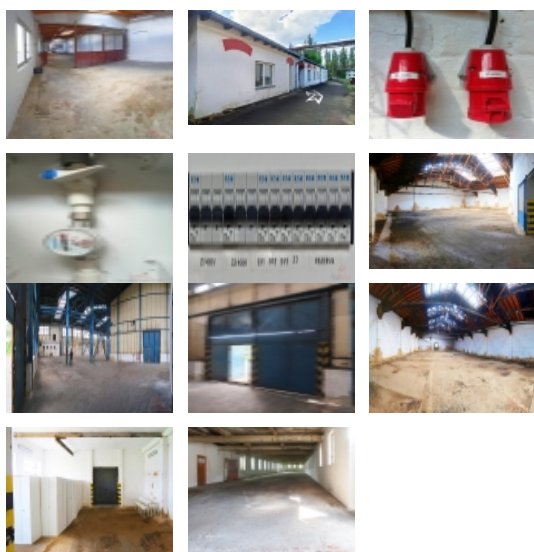

Informace o nemovitosti

Číslo podlaží v domě 1

Nemovitost nabízí

ARCHA - průmyslová

kancelář spol s.r.o.

Praha 5 - Košíře, BUSINESS CENTRUM
KLAMOVIKA, Plzeňská 155/113, PSČ
15000

Realitní makléř

ČERNÝ Pavel

Mobil: +420 608 827 778

archa.sklady@seznam.cz