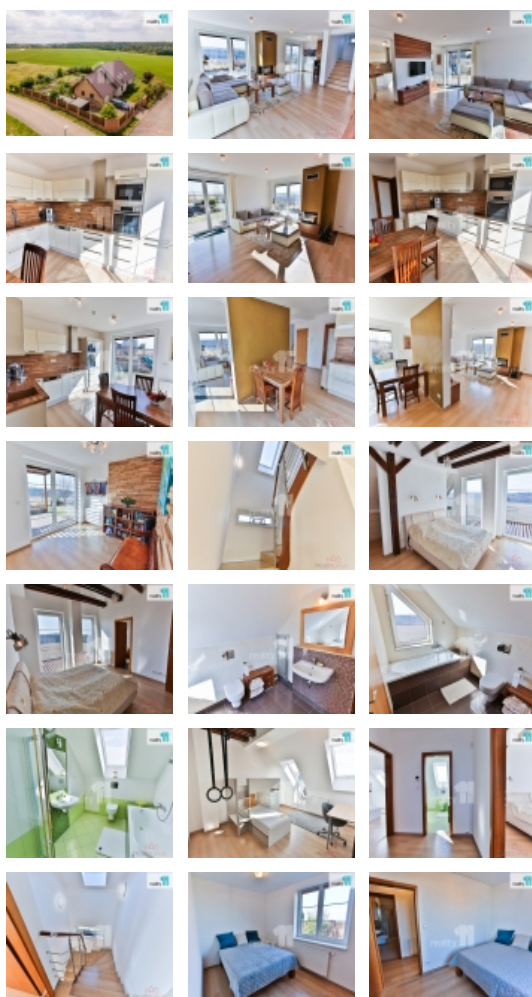

Prodej samostatného RD, 238 m², Radějovice (okres Praha-východ)

Prodej samostatného RD, 238 m², Radějovice (okres Praha-východ)

ČÍSLO ZAKÁZKY: 23962 TYP ZAKÁZKY: prodej

LOKALITA: Radějovice (okres Praha-východ)

Prodej samostatného RD, 238 m², Radějovice (okres Praha-východ)

, Reality 11 Vám zprostředkují koupi domu v Radějovicích. Pět kilometrů od Jesenice a přitom na klidném místě hned vedle lesa. V překrásné vzrostlé zahradě. Prosvětlený moderní dům s rodinnou atmosférou, kde má každý své soukromí a zároveň dostatek společného prostoru. Domov, který čeká na nové majitele. Praktický do posledního detailu. Při vstupu do domu oceníte prostorné zádveří (4,5 m) a technickou místnost (5,4 m). Chůzí po chodbě minete hostinský pokoj (12,3 m) a spodní koupelnu (4,8 m) a ocitnete se ve velkém světlém obývacím pokoji s kuchyní (60,5 m). Pokoji dominuje designový krb na dřevo.

Po schodech se dostanete do druhého patra, kde se nachází další klenot, který ocení dospělí majitelé domu. Velká ložnice s šatnou (22,7 m) a výhledem do lesa, k tomu náleží soukromá koupelna (7,2 m). V patře leží také další koupelna (7,6 m) a dva dětské pokoje (15,6 m a 16,7 m).

Dům má k dispozici prostornou garáž (28,5 m), do níž je zavedena voda i topení. Nad garáží se dále nachází další velká místnost (38,4 m). Po celém domě najdete dostatek úložných prostor.

Klenotem domu je zahrada se vzrostlými stromy, která se skládá z okrasné části i z té užitkové. Nepřetržitě kvete 10 měsíců v roce, i v zimním období zůstává díky jehličnanům stále zelená. Ze všech stran domu skýtá příjemná zákoutí.