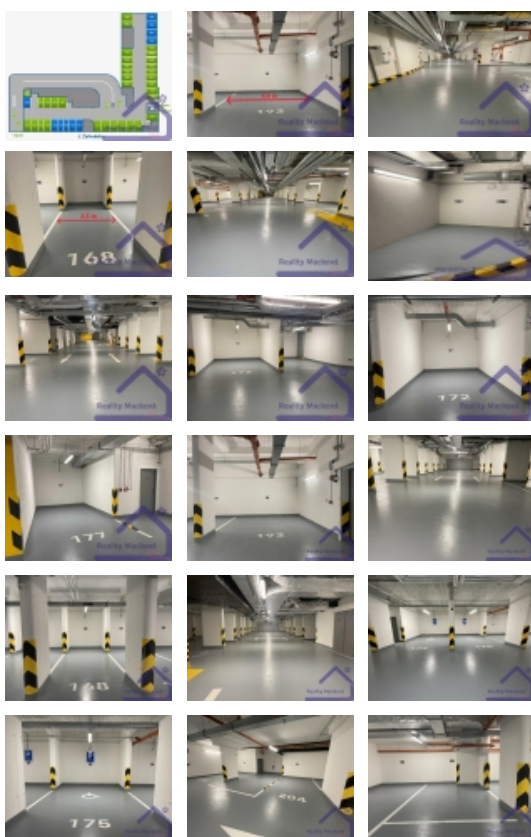

Informace o nemovitosti

Číslo podlaží v domě	1
Vybaveno	Částečně zařízeno
Poloha objektu	v bloku