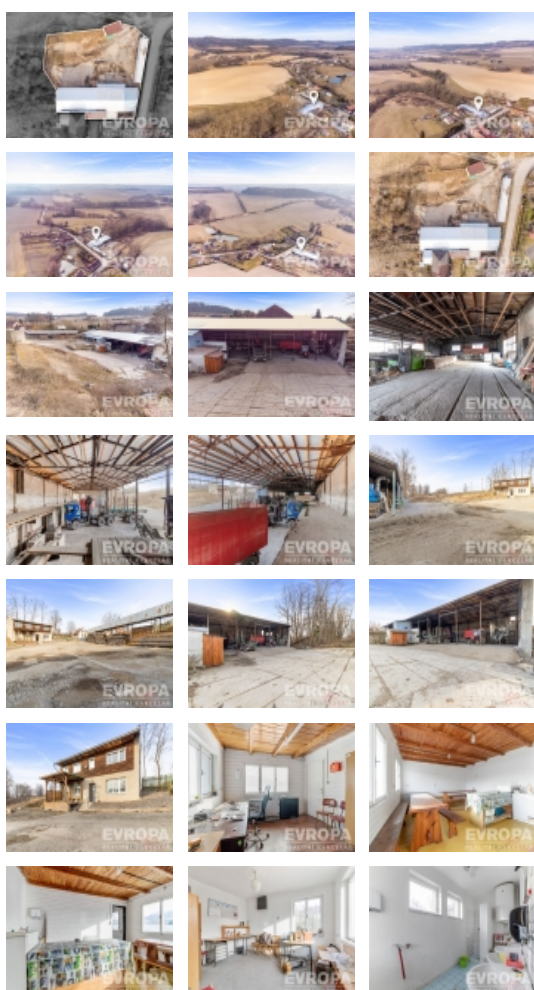

Informace o nemovitosti

Počet podlaží objektu	2
Druh objektu	cihlová
Stav objektu	dobrý
Energetická třída	G - Mimořádně nevhodná
Vlastní pozemek (m²)	3902
Vybaveno	Nezařízeno
Zastavěná plocha (m²)	810
Plocha skladů (m²)	916
Užitná plocha (m²)	1012
Nebytové prostory (m²)	1108
Plocha obchodů (m²)	96
Druh prostor	Jiné