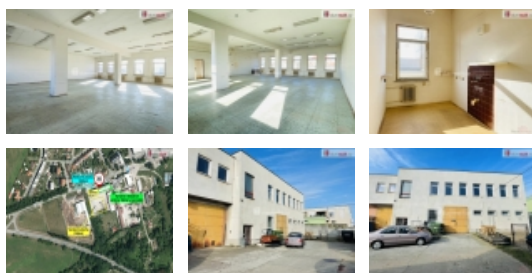

Informace o nemovitosti