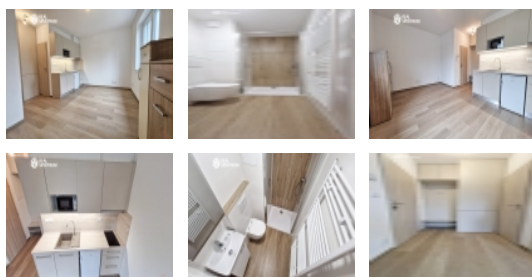

Pronájem bytu 1+kk, 28 m2, OV, Brno, Židenice (okres Brno-město), ul. Vančurova

Nemovitost nabízí

REAL SPEKTRUM a.s.

Lidická 77, Brno, 602 00

Pronájem nezařízené novostavby 1+kk, 28 m2 - Brno - Židenice

ČÍSLO ZAKÁZKY: N/RSB/210 TYP ZAKÁZKY: pronájem
10/25

LOKALITA: Brno, Židenice (okres Brno-město),
Vančurova

Pronájem nezařízené novostavby 1+kk, 28 m2 - Brno - Židenice

Se souhlasem majitele si Vám dovoluujeme nabídnout k pronájmu nezařízenou novostavbu 1+kk o výměře 28m2. Bytová jednotka se nachází v 2.NP domu na ulici Vančurova v Brně - Židenicích. Jedná se o klidnou lokalitu s dobrou dopravní dostupností do centra města (MHD 11 minut) a občanskou vybaveností. Nastěhování je možné od 1.3.2025. Cena nájemného 12.900,-Kč + záloha na energie 3.000,-Kč/1osoba. Při obsazení druhou osobou se záloha navyšuje o 500,-Kč. Majitel požaduje kauci ve výši dvou měsíčních plateb.

Dispozice a vybavení:

Byt 1+kk se zádveřím (botník, šatní skříň, připojení na pračku, bojler), obývací pokoj s kuchyňským koutem (myčka nádobí, mikrovlnná trouba, dvouplotýnková indukční varná deska, lednice s mrazákem, digestoř), koupelna s WC (sprchový kout, umyvadlo, elektrický otopný žebřík). Vytápění je elektrické podlahové a zastínění zajišťuje venkovní elektrická žaluzie. Možnost napojení klimatizační jednotky.

CENA: (za měsíc) **12 900,- Kč**

Informace o nemovitosti

Dispozice bytu	1+kk
Číslo podlaží v domě	2
Počet podlaží objektu	3
Celková podlahová plocha (m2)	28