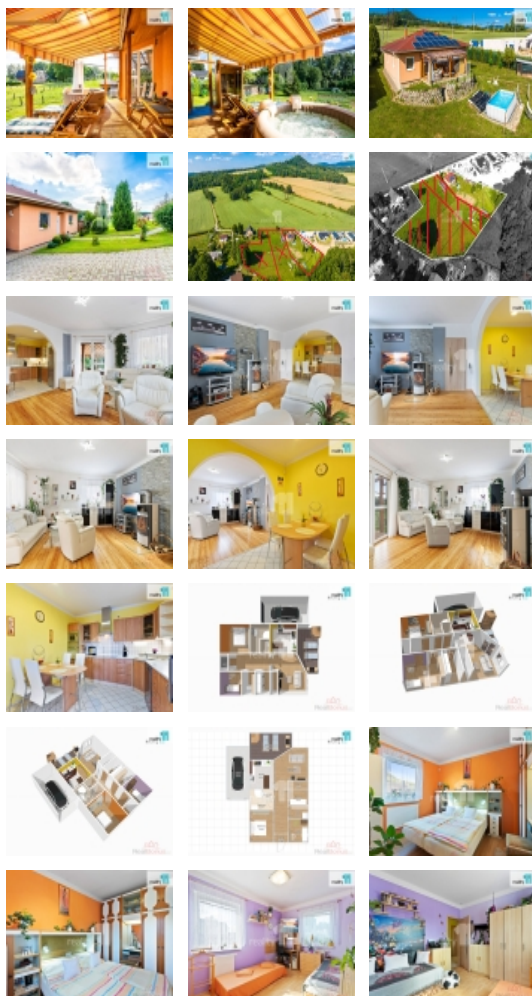

Nemovitost je navíc vybavena systémem FWE, který je podpořen dotací do roku 2030, což zajišťuje nízké náklady na energie a ekologické bydlení a pokryté náklady za elektřinu po celý rok s dalším příjmem za dotaci. Tato nabídka představuje ideální kombinaci moderního bydlení, klidné lokality a investičního potenciálu. Nezmeškejte tuto jedinečnou příležitost a přijďte se podívat na svůj nový domov! Těším se na osobní setkání. Ev. číslo: 26642. Energetický štítek: G

CENA: (za nemovitost) **8 250 000,- Kč**

Informace o nemovitosti

Počet podlaží objektu	1
Celková podlahová plocha (m²)	85

Nemovitost nabízí

Reality 11