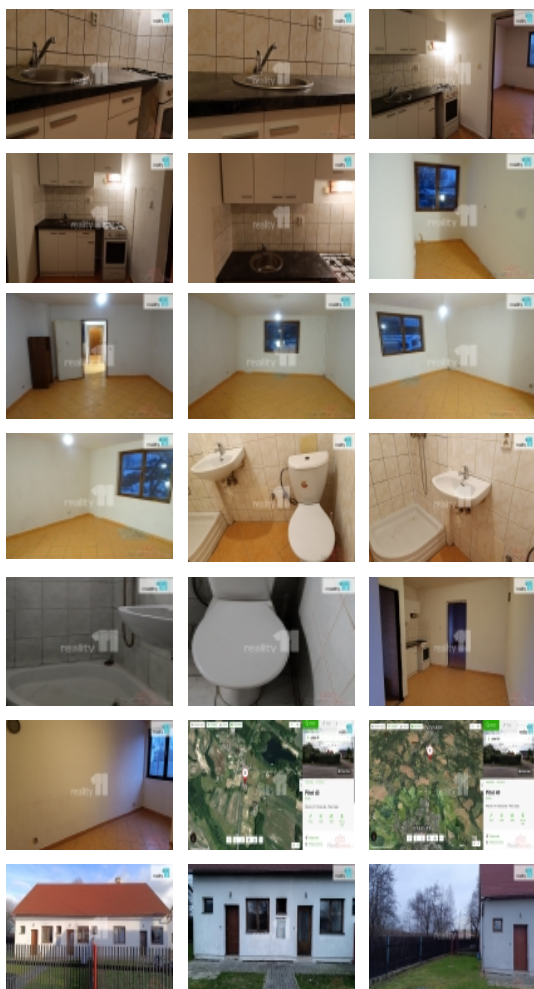

CENA: (za měsíc) **8 699,- Kč**

Informace o nemovitosti

Dispozice bytu 1+1

Číslo podlaží v domě 1

Nemovitost nabízí

Reality 11

Pronájem bytu 1+1, 37 m², OV, Nový Bor, Pihel (okres Česká Lípa)**Realitní makléř****Václav Norek**