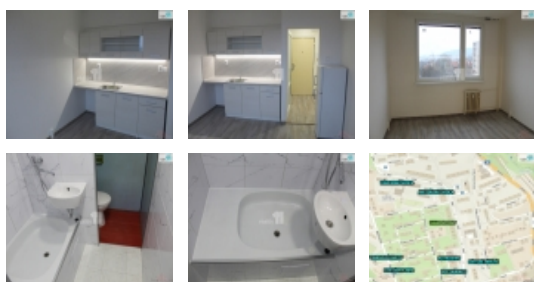

Pronájem bytu 1+kk, 22 m2, OV, Ústí nad Labem, Ústí nad Labem-centrum, ul. SNP

Nemovitost nabízí

Reality 11

Realitní makléř