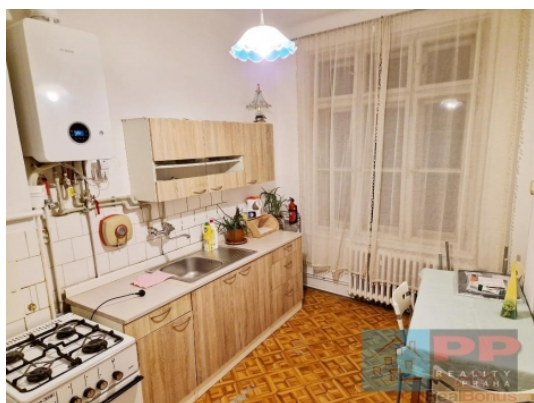

Pronájem bytu 2+1, 0 m2, OV, Praha 1, Nové Město, ul. Biskupská

Byt 2+1, 65m5, kompl. zařízený, centrum, Praha 1 - Nové Město, ul. Biskupská

ČÍSLO ZAKÁZKY: 2297 TYP ZAKÁZKY: pronájem

LOKALITA: Praha 1, Nové Město, Biskupská

Byt 2+1, 65m5, kompl. zařízený, centrum, Praha 1 - Nové Město, ul. Biskupská

ID: N240201. Nabízíme k pronájmu prostorný byt 2+1, 65m2 v 5. patře cihlového domu s výtahem blízko OD Bílá labuť.

Byt je kompletně zařízený nábytkem a spotřebiči. Na podlaze PVC, parkety a dlažba. V koupelně vana, umyvadlo a pračka. WC je samostatné. Topení - nový plynový kotel. V bytě je komora a na patře je společná ložnice.

Dobrá dopravní dostupnost, u tramvajové zastávky Bílá labuť a metro Florenc cca 5 minut pěšky.

Měsíční nájem je 23.000 Kč + zúčtovatelné poplatky 6.000 Kč vč. el. energie a plynu. K nastěhování ihned.

CENA: (za měsíc) **23 000,- Kč**

Informace o nemovitosti

Dispozice bytu	2+1
Číslo podlaží v domě	5
Počet podlaží objektu	7
Druh objektu	cihlová
Stav objektu	velmi dobrý
Vlastnictví	osobní
Druh bytu	v nájemním domě (činžovním)
Vybavení	výtah
Umístění objektu	centrum
Vybaveno	Nezařízeno
Topení	Ústřední - plynové
Druh stavby	budova/y, hala/y
Poloha objektu	v bloku