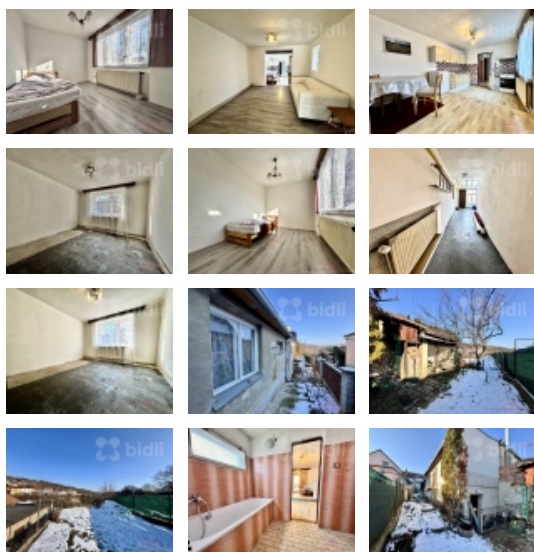

Prodej řadového RD, 88 m2, Brno, Líšeň (okres Brno-město)

Prodej rodinného domu

ČÍSLO ZAKÁZKY: 227906 TYP ZAKÁZKY: prodej

LOKALITA: Brno, Líšeň (okres Brno-město), Zahradní

Prodej rodinného domu

Exkluzivně nabízíme prodej přízemního rodinného domu v Brně Líšni. Dům je dispozičně řešen jako 4+kk se zahradou. Rodinný dům se nachází v klidné lokalitě v boční uličce. Dům je vhodný i jako investiční příležitost nebo na rekonstrukci a možné rozšíření obytné plochy o druhé podlaží. Financování zajistíme opravdu všem. Doporučuji prohlídku.

CENA: (za nemovitost) **5 990 000,- Kč**

Informace o nemovitosti

Druh objektu	cihlová
Stav objektu	dobrý
Vlastnictví	osobní
Počet podlaží pod zemí	1
Vlastní pozemek (m2)	287
Plocha balkonu (m2)	125
Ostatní rozvody	Kabelová televize
Vybaveno	Částečně zařízeno
Doprava	vlak dálnice silnice MHD autobus letišťe
Elektřina	230 V 380 V
Voda	dálkový vodovod
Odpad	Městská kanalizace
Plyn	Zaveden

Nemovitost nabízí

Bidli reality, a.s.

Jindřišská 889/17
Nové Město
110 00 Praha 1