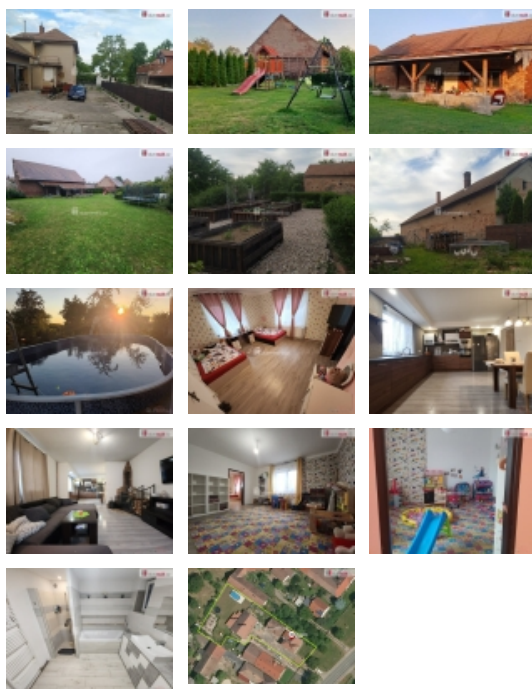

Prodej samostatného RD, 180 m2, Bukovina nad Labem (okres Pardubice)

dumrealit.cz®

Prodej samostatného RD, 180 m2, Bukovina nad Labem (okres Pardubice)

ČÍSLO ZAKÁZKY: 650900 TYP ZAKÁZKY: prodej

LOKALITA: Bukovina nad Labem (okres Pardubice)

Prodej samostatného RD, 180 m2, Bukovina nad Labem (okres Pardubice)

, Dumrealit.cz Vám zprostředkuje prodej prostorného domu 5+kk s promyšleným rozložením místností, které poskytují maximální komfort.

Přízemí: po vchodu do domu je menší předchodba z které se vchází do chodby z které je vstup do kuchyně s jídelnou a do prostorného obývacího pokoje v kterém je krb. Dále je vstup z chodby do samostatného pokoje pro hosty, koupelny se sprchovým koutem i vanou a samostatné WC. Z chodby vede schodiště do patra ,kde se nachází chodba z které jsou samostatné vstupy do tří prostorných pokojů, šatny, WC, vstup na balkon a přístup na půdu, která může být využita jako další úložný prostor, nebo další podkrovní místnost. Byla provedena kompletní rekonstrukce rozvodu plynu, vody a elektřiny. Snížené stropy a nová podlahová krytina proběhla z roku 2021 přidávají interiéru moderní vzhled.

Dům disponuje prostorným podsklepením kde se nachází kopaná kamenná studna s pitnou vodou. Výhodou je že jak voda ze studny, tak obecní voda, je napojena na dům a kdykoli se dá přepnout. Tudíž snižuje náklady na vodu a hlavně poskytuje soběstačnost. Sklep poskytuje další prostor pro skladování nebo dílnu.

Dále se na pozemku nachází stodola se zastavěnou plochou 157 m která je také podsklepená (plocha 15,5 m) a dvě garáže s navazujícím přístřeškem o celkové ploše ploše 46,6 m s navazujícím přístřeškem. Nabízejí dostatek prostoru i pro podnikání, skladování nebo dílnu a také disponují svými jističi.