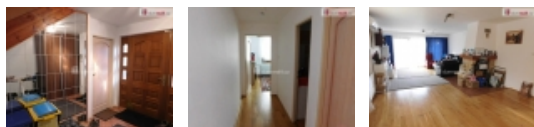

Prodej samostatného RD, 327 m², Mělník

dumrealit.cz®

dumrealit.cz

Prodej samostatného RD, 327 m², Mělník

ČÍSLO ZAKÁZKY: 650901   TYP ZAKÁZKY: prodej

LOKALITA: Mělník

Prodej samostatného RD, 327 m², Mělník

, Dumrealit.cz Vám zprostředkuje k prodeji velice hezký a prostorný dům 6+kk v žádané lokalitě v části obce Chloumek v Mělníku.

V ceně nemovitosti je jsou již započítány veškeré právní služby.

Tento prostorný dům nabízí ve 3 podlažích veškerý komfort pro moderní bydlení. Zastavěná plocha domu je 133 m, na celkové ploše pozemku 664 m.

V 1.NP. se nachází velká garáž z které se vchází přímo do domu, dílnu se zavedenou vodou a vstupem na zahradu, WC se sprchovým koutem, spižírnu, posilovnu a další místnosti.

V 2NP. najdete velký obytný prostor spojený s kuchyní, jídelní částí v kterém se také nachází pěkný krb na pevná paliva a vstupem na terasu, dále koupelnu, samostatné WC a ložnici.

Ve 3.NP. patře pak naleznete dvě velké ložnice, pracovnu a koupelnu společnou s WC a technickou místnost. Také se zde nachází vstup na 2 balkony.

Do domu je zaveden plyn, kanalizace a vodovod jsou veřejné.

Dům se nachází v blízkosti obchodu, pohostinství, školky a rodinného centra. Vzdálenost do centra Mělníka je 4.km.

Tento samostatný dům nabízí ideální prostor pro rodinné bydlení v klidné lokalitě.

Financování domu je již zajištěno. Pro více informací nás neváhejte kontaktovat. Ev. číslo: 650287. Energetický štítek: G