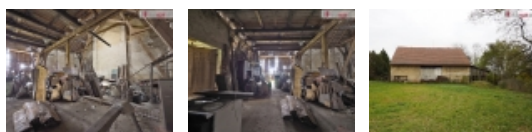

Prodej skladovacích prostor, Mšeno (okres Mělník)

Prodej skladovacích prostor, Mšeno (okres Mělník)

ČÍSLO ZAKÁZKY: 650006 TYP ZAKÁZKY: prodej

LOKALITA: Mšeno (okres Mělník), Boleslavská

Prodej skladovacích prostor, Mšeno (okres Mělník)

Včetně právního servisu a provize, Dumrealit.cz Vám zprostředkuje Prodej stavebního pozemku se stodolou. Stodola je zděná stavba o zastavěné ploše cca 291 m a je částečně podsklepená. Krov je dřevěný, střešní krytina jsou střešní tašky. Jedná se o rovinatý pozemek na klidném místě o celkové velikosti cca 812 m. Tento pozemek je součástí většího areálu a nyní dochází k dělení pozemků a k prodeji jednotlivých částí. Tento celek je na prodej za 2350000,- Kč. Přístup k pozemku je řešen věcnými břemeny přes okolní pozemky. Je požádáno o vodovodní přípojky. Ostatní sítě jsou v ulici Boleslavská. Pro bližší informace volejte makléře. Ev. číslo: 649392. Energetický štítek: G

CENA: (za nemovitost) **2 350 000,- Kč**