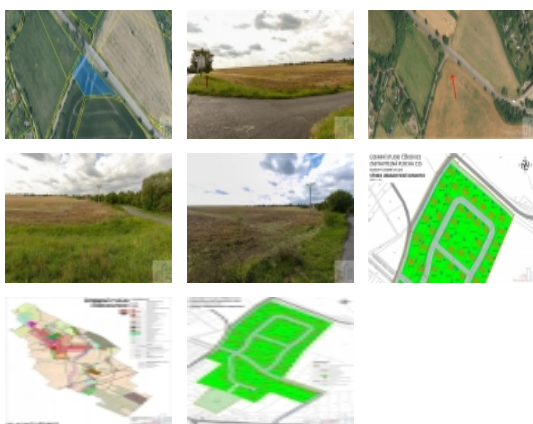

Prodej pozemku , určený k výstavbě RD, Čížkovice (okres Litoměřice) - exkluzivně

Pozemek k výstavbě rodinného domu, Čížkovice

ČÍSLO ZAKÁZKY: 211 TYP ZAKÁZKY: prodej

LOKALITA: Čížkovice (okres Litoměřice), Růžová

Pozemek k výstavbě rodinného domu, Čížkovice

Nabízíme k prodeji pozemek k výstavbě rodinného domu v obci Čížkovice. Pozemek o rozloze 2480 m² je dle příložené urbanistické studie připraven k výstavbě domu. Nachází se dle územního plánu v zastavitelném území - zóna Z15. Na kraji pozemku vede vysoké napětí, které bude časem přeloženo nebo uloženo do země. Do té doby je potřeba počítat s ochranným pásmem.

Informace o nemovitosti

Číslo podlaží v domě	1
Vlastní pozemek (m ²)	2480
Elektrína	230 V
Plocha parcely (m ²)	2480
Druh pozemku	pro bydlení
Inženýrské sítě	Vodovod Kanalizace Elektrína

Nemovitost nabízí