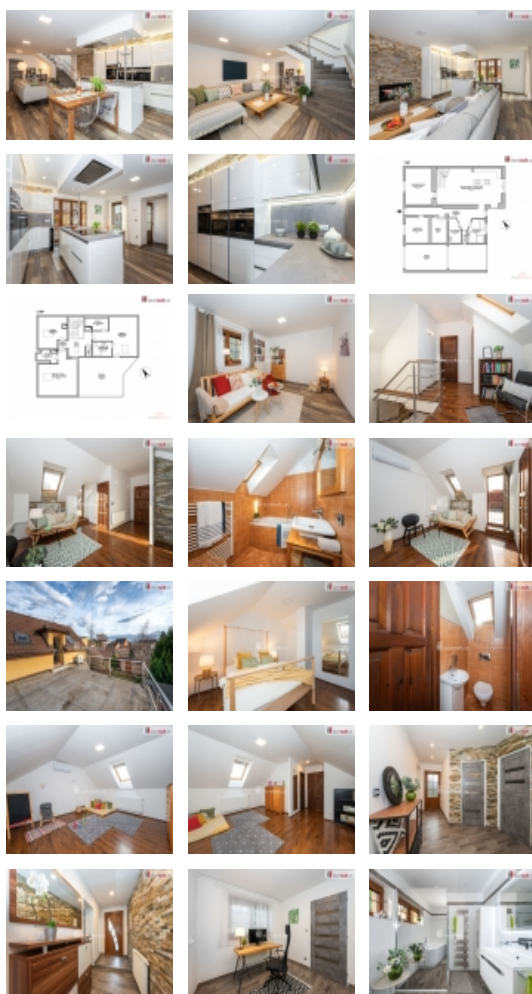

Dům je vytápěn plynovým kotlem, voda je ohřívána v zásobníku. Nemovitost je prostorově plně využita. Na zahradě je zateplený domek (16,6m) s přivedenou vodou, odpadem a toaletou, který může sloužit jako hostinský, pro děti či sklad, dále je zde zahradní domek na nářadí (8,0m). Nad garáží jsou doplňující úložné prostory (24m). Ve směru do zahrady je zastřešené stání pro další vozidlo. Přestože