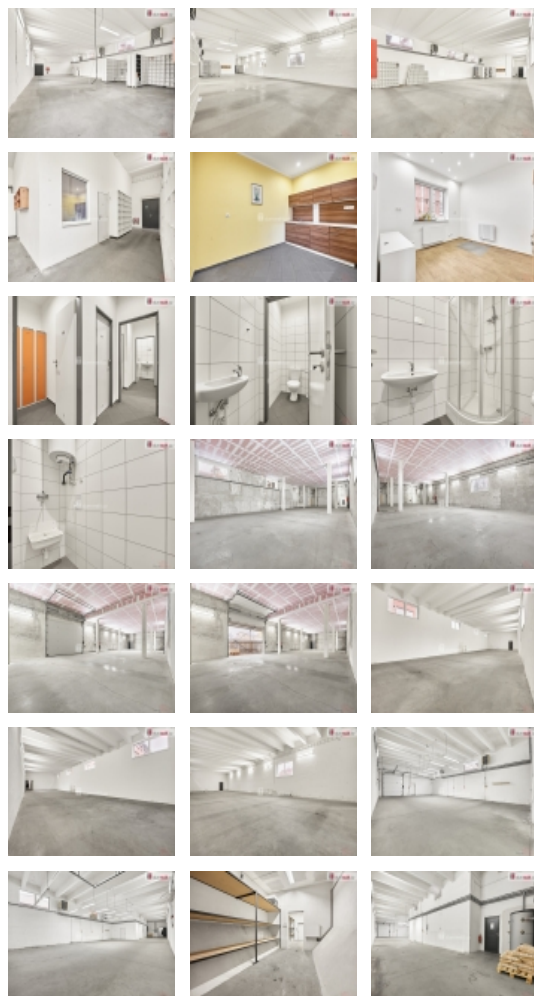

Informace o nemovitosti

Počet podlaží objektu	1
Druh objektu	cihlová
Stav objektu	dobrý
Energetická třída	G - Mimořádně nevhodná