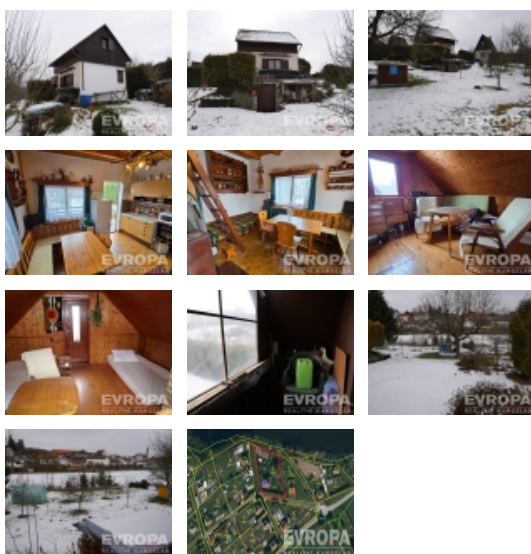

Prodej rekreačního objektu, Žirovnice (okres Pelhřimov)

Nemovitost nabízí

evropa services czech

U Zvonařky 358/10
Praha 2

Prodej útulné chaty 44m², a pozemku 656m², Žirovnice

ČÍSLO ZAKÁZKY: 946073 TYP ZAKÁZKY: prodej

LOKALITA: Žirovnice (okres Pelhřimov), Nový Svět

Prodej útulné chaty 44m², a pozemku 656m², Žirovnice

Prodej útulné chaty v zahrádkářské kolonii klid a relax u rybníka

Nabízíme k prodeji příjemnou chatu v zahrádkářské kolonii v Žirovnici, okres Pelhřimov. Tato cihlová chata s užitnou plochou 44 m je ideální pro odpočinek a únik od ruchu města.

Nemovitost má dvě nadzemní podlaží a jedno podzemní podlaží (12 m), které slouží jako sklep. Chata je kompletně vybavená k dispozici je lednice, horkovzdušná trouba, kamna i veškerý nábytek. Zavedená elektřina umožňuje pohodlné využívání spotřebičů, vytápění je zajištěno kamny. Chata disponuje splachovacím wc, napojeným na užitkovou vodu a městskou kanalizaci.

K chatě náleží prostorná zahrada o velikosti 640 m, která nabízí dostatek místa pro relaxaci i zahradničení. Přímý přístup k rybníku přidává na kouzlu tohoto místa.

Chata se nachází na okraji obce, což zaručuje maximální klid a soukromí. Stav nemovitosti je velmi dobrý, ihned k užívání.