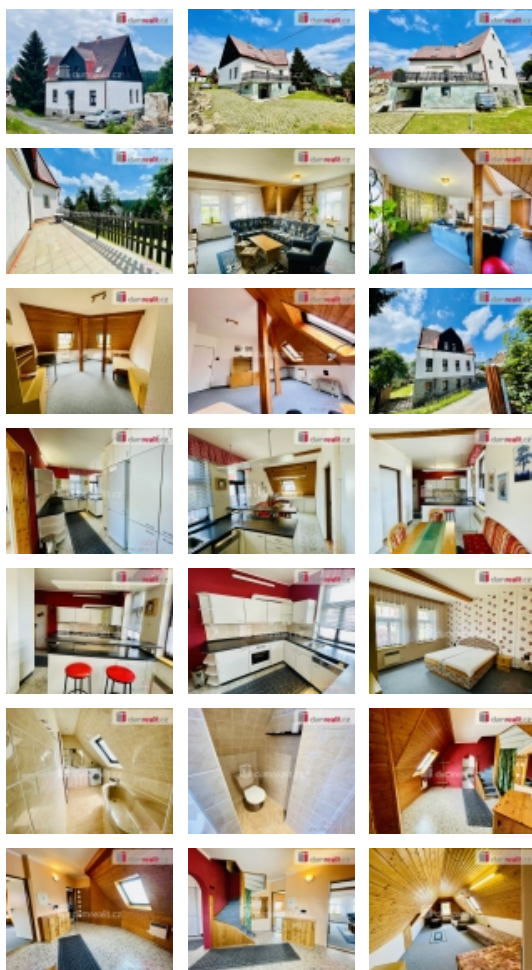

Informace o nemovitosti

Počet podlaží objektu	3
Celková podlahová plocha (m²)	600
Druh objektu	smíšená
Stav objektu	dobry
Energetická třída	G - Mimořádně neekonomická
Vlastní pozemek (m²)	507
Umístění objektu	klidná část obce