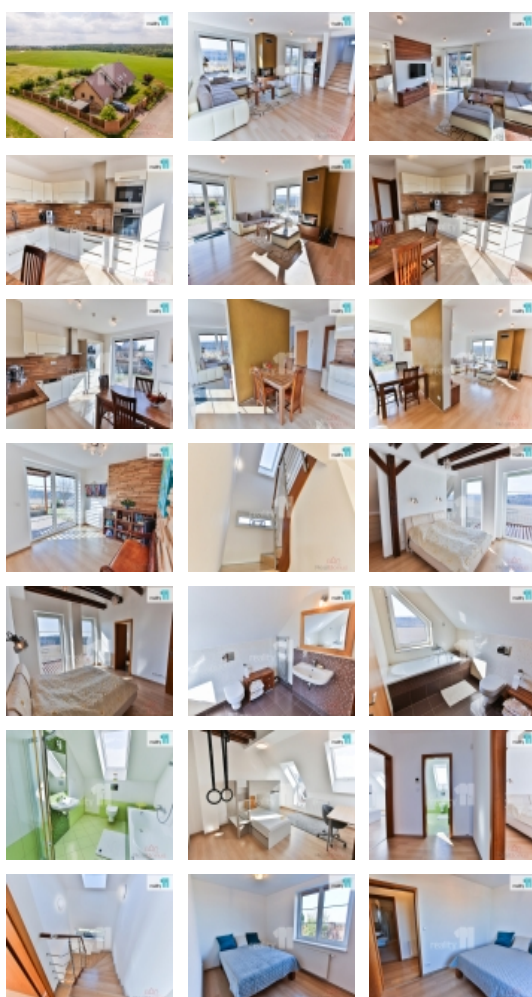

Prodej samostatného RD, 238 m², Radějovice (okres Praha-východ)

Prodej samostatného RD, 238 m², Radějovice (okres Praha-východ)

ČÍSLO ZAKÁZKY: 23962 TYP ZAKÁZKY: prodej

LOKALITA: Radějovice (okres Praha-východ)

Prodej samostatného RD, 238 m², Radějovice (okres Praha-východ)

, Reality 11 Vám zprostředkují koupi domu v Radějovicích. Pět kilometrů od Jesenice a přitom na klidném místě hned vedle lesa. V překrásné vzrostlé zahradě. Prosvětlený moderní dům s rodinnou atmosférou, kde má každý své soukromí a zároveň dostatek společného prostoru. Domov, který čeká na nové majitele. Praktický do posledního detailu. Při vstupu do domu oceníte prostorné zádveří (4,5 m) a technickou místnost (5,4 m). Chůzí po chodbě minete hostinský pokoj (12,3 m) a spodní koupelnu (4,8 m) a ocitnete se ve velkém světlém obývacím pokoji s kuchyní (60,5 m). Pokoji dominuje designový krb na dřevo.

Po schodech se dostanete do druhého patra, kde se nachází další klenot, který ocení dospělí majitelé domu. Velká ložnice s šatnou (22,7 m) a výhledem do lesa, k tomu náleží soukromá koupelna (7,2 m). V patře leží také další koupelna (7,6 m) a dva dětské pokoje (15,6 m a 16,7 m).

Dům má k dispozici prostornou garáž (28,5 m), do níž je zavedena voda i topení. Nad garáží se dále nachází další velká místnost (38,4 m). Po celém domě najdete dostatek úložných prostor.

Klenotem domu je zahrada se vzrostlými stromy, která se skládá z okrasné části i z té užitkové. Nepřetržitě kvete 10 měsíců v roce, i v zimním období zůstává díky jehličnanům stále zelená. Ze všech stran domu skýtá příjemná zákoutí.