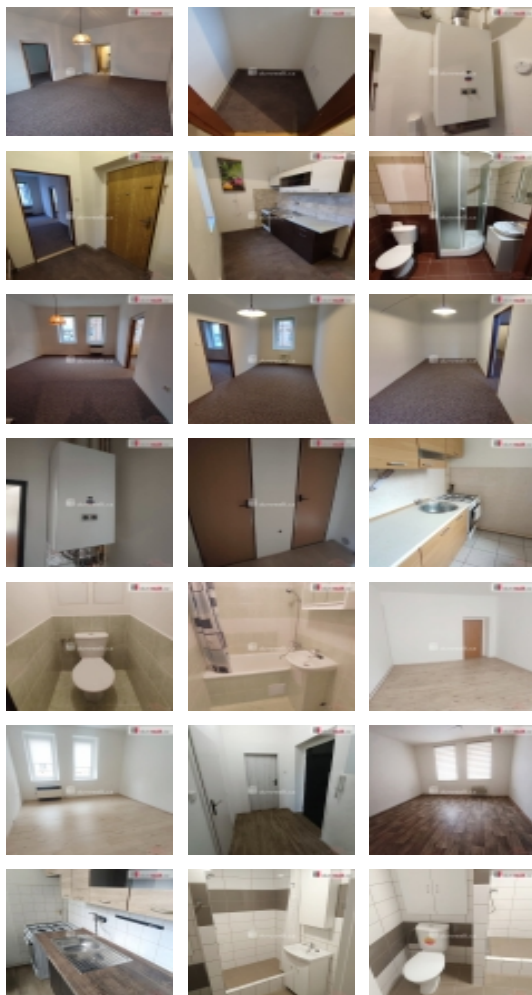

Informace o nemovitosti

Počet podlaží objektu	5
Celková podlahová plocha (m2)	355
Druh objektu	cihlová
Stav objektu	dobrý
Energetická třída	F - Velmi nevhodná
Vlastní pozemek (m2)	355