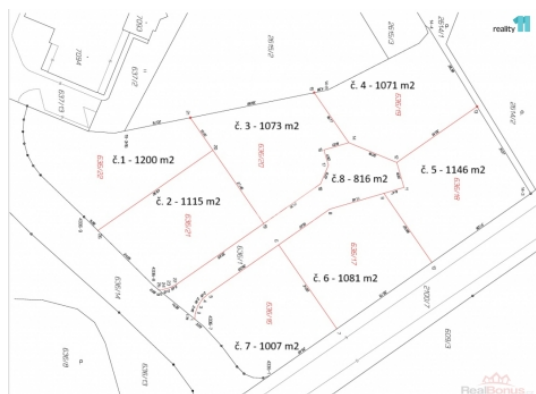

U Robinsona jsou plochy smíšené obytné městské (SM-M) a převažující účel využití - bydlení v bytových domech městského charakteru v kombinaci s obslužnou sférou a nerušící výrobní činnosti převážně místního významu b) přípustné - bytové i rodinné domy - zařízení veřejné administrativy a správy, pobočky a úřadovny peněžních ústavů - kulturní zařízení 29 - předškolní a školská zařízení včetně jejich ubytovacích kapacit 2 - sportovní stavby a zařízení 2 - zdravotnická zařízení a zařízení sociální péče - maloobchodní zařízení do 800 m prodejních ploch - veřejné ubytování a stravování - ostatní ubytovací zařízení - nezbytná dopravní a technická infrastruktura, veřejná prostranství c) podmíněně přípustné - zařízení drobné řemeslnické výroby a služeb nesnižující kvalitu prostředí a pohodu bydlení ve vymezené ploše, které jsou slučitelné s bydlením (tj. provozů, jejichž negativní vlivy na životní a obytné prostředí nepřekročí hranice vlastního pozemku).

Rád vám v případě Vaší potřeby nabídnu také výhodné financování. Neváhejte mě kontaktovat s případnými dotazy. Ev. číslo: 26565.

CENA: (za m2) **1 990,- Kč**

Informace o nemovitosti

Vlastní pozemek (m2)	7310
Druh pozemku	pro bydlení

Nemovitost nabízí

Reality 11