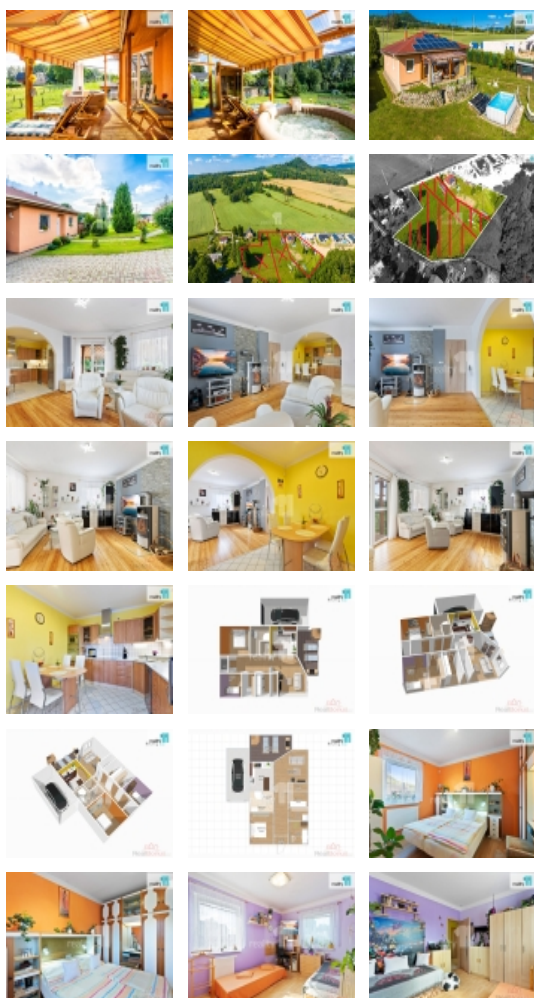

Nemovitost je navíc vybavena systémem FWE, který je podpořen dotací do roku 2030, což zajišťuje nízké náklady na energie a ekologické bydlení a pokryté náklady za elektřinu po celý rok s dalším příjmem za dotaci. Tato nabídka představuje ideální kombinaci moderního bydlení, klidné lokality a investičního potenciálu. Nezmeškejte tuto jedinečnou příležitost a přijďte se podívat na svůj nový domov! Těším se na osobní setkání. Ev. číslo: 26642. Energetický štítek: G

CENA: (za nemovitost) **8 250 000,- Kč**

Informace o nemovitosti

Počet podlaží objektu	1
Celková podlahová plocha (m2)	85

Nemovitost nabízí

Reality 11