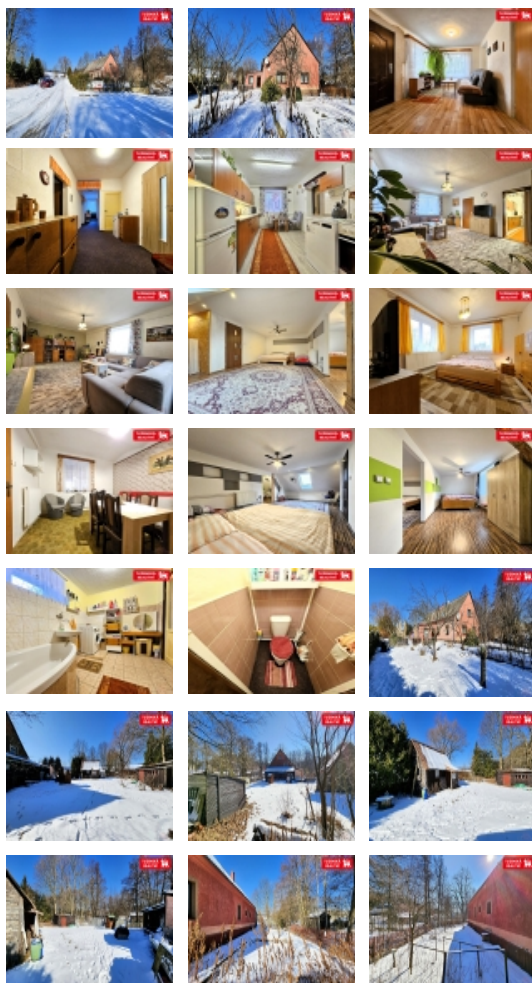

Nemovitost nabízí

Tuzemská realitní

Sloup