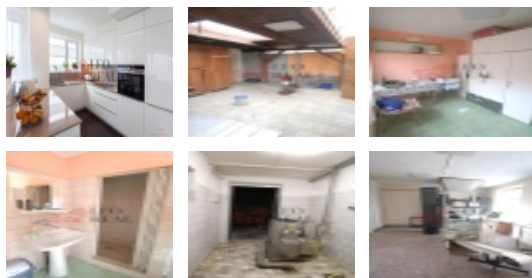

Prodej řadového RD, 150 m2, Ivančice (okres Brno-venkov)

Nemovitost nabízí

LeoReal spol. s r.o.

Blatnická 4219/4
62800 Brno

Realitní makléř

Jana Sedláčková

Mobil: +420 777 073 038

jana.puklovaa@seznam.cz

Ivančice, RD 2+1, dvorek, CP 150m2

ČÍSLO ZAKÁZKY: 202510 TYP ZAKÁZKY: prodej

LOKALITA: Ivančice (okres Brno-venkov)

Ivančice, RD 2+1, dvorek, CP 150m2

Nabízíme Vám k prodeji rodinný dům v Ivančicích o CP 150m2 s dispozicí 2+1. Dům byl využíván k podnikání, v oblasti výroby brambůrek, možno ponechat i s vybavením, nebo upravit a ponechat na bydlení. Dům je menší, lze však půdní vestavbou rozšířit o další obytné místnosti.

Lokalita Ivančice nabízí klidné a příjemné bydlení, je zde veškerá občanská vybavenost, školy, školky, restaurace.

Vzhledem k absenci energetického štítku dle zákona uvádíme energetickou třídu G.

Pro více informací kontaktujte makléře.

Některé foto je vizualizací možné přestavby.

CENA: (za nemovitost) **4 999 000,- Kč**

Informace o nemovitosti

Počet podlaží objektu	1
Druh objektu	cihlová
Stav objektu	dobrý
Energetická třída	G - Mimořádně nevhodná
Vlastní pozemek (m2)	150
Umístění objektu	klidná část obce
Odpad	Městská kanalizace
Užitná plocha (m2)	150
Poloha objektu	řadový