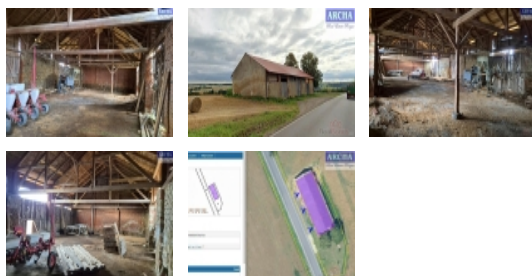

Pronájem komerčního objektu : Sklad, Květinov (okres Havlíčkův Brod)

Nemovitost nabízí

ARCHA realitní kancelář

Realitní makléř

Černý Milan

Mobil: +420 737 851 059

archa-rk@seznam.cz

Nájem levného studeného skladu 500 m2, nedaleko Humpolce i Havl.Brodu

ČÍSLO ZAKÁZKY: 5413/4585 TYP ZAKÁZKY: pronájem

LOKALITA: Květinov (okres Havlíčkův Brod)

Nájem levného studeného skladu 500 m2, nedaleko Humpolce i Havl.Brodu

Nabízíme levný NÁJEM NEVYTÁPĚNÉHO OBJEKTU cca 500 m2 skladů, 3 x vjezdová vrata.

Okolo stavby je vlastní pozemek a je k dispozici nájemci.

Plocha nájmu: 500 m2

Cena nájmu: 55 Kč/m2/měsíc (pozemek v ceně)

Hala je zděná, původní stodola, NOVÁ STŘECHA, 3x nákladní vjezd.

Podlaha objektu je kombinovaná, cihly z 1/3, jinak stěrk, hlína.

Vnitřní světlá výška je 3,6 m.

Přímý nájezd na veřejnou komunikaci.

Po dohodě lze provést další úpravy objektu k nájmu, popř. zabezpečení, novou linku elektřiny 220/380V aj.

Provizi neplatíte

ARCHA realitní kancelář

PRAHA

Telefon: 737851059, 702072257, 608135458

IČO: 19884931, DIČ: CZ19884931

Dat. schránka: vdc4dg

E-mail: archa-rk@seznam.cz

www.instagram.com/nemovitosti_archa

www.facebook.com/nemovitosti.archa

www.twitter.com/archa_life

www.archa-rk.cz

CENA: (za m2 / měsíc)

55,- Kč

Informace o nemovitosti

Číslo podlaží v domě 1

Počet podlaží objektu 1

Celková podlahová plocha (m2) 500