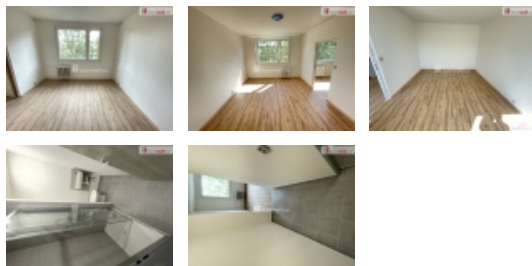

Pronájem bytu 2+kk, 36 m², OV, Jílové, Kamenná (okres Děčín), ul. Školní

dumrealit.cz®

Pronájem bytu 2+kk, 36 m², OV, Jílové, Kamenná (okres Děčín), ul. Školní

ČÍSLO ZAKÁZKY: 650920 TYP ZAKÁZKY: pronájem

LOKALITA: Jílové, Kamenná (okres Děčín), Školní

Pronájem bytu 2+kk, 36 m², OV, Jílové, Kamenná (okres Děčín), ul. Školní

+popl. 2500, +převod elektřiny, Dumrealit.cz Vám zprostředkuje možný pronájem bytu 2+kk 36 m Jílové- Školní. Jedná se o byt po kompletní rekonstrukci, vstup do předsíně, kde je možnost postavit skříň, dále koupelna samostatně se sprchovým velkorysým koutem, který disponuje i sprchou ze stropu, včetně toalety a umyvadla. Kuchyně je spojená s obývacím pokojem a je vybavena kuchyňskou linkou s novým elektrickým sporákem. Ložnice je samostatně. Na podlahách nové lino a na oknech žaluzie. K nastěhování od 1.4.2025. Doporučuji. Ev. číslo: 650306. Energetický štítek: C