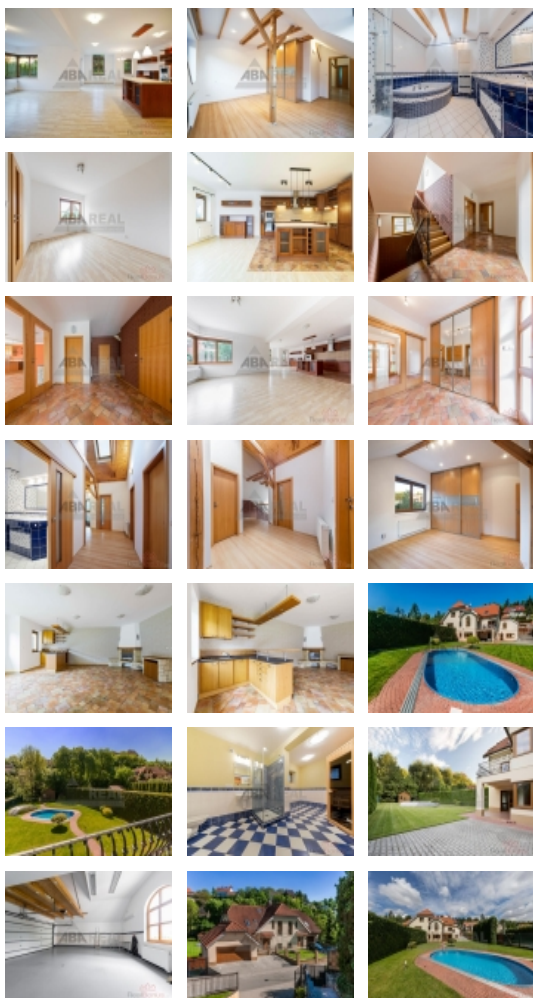

Pronájem samostatného RD, 410 m², Praha 6, Přední Kopanina

Pronájem, Vila, 410 m² - Praha - Přední Kopanina

ČÍSLO ZAKÁZKY: 193867-1 TYP ZAKÁZKY: pronájem

LOKALITA: Praha 6, Přední Kopanina, Nové domy

Pronájem, Vila, 410 m² - Praha - Přední Kopanina

Nabízíme do pronájmu prostorný rodinný dům o dispozici 6 + kk a samostatné 1+1 o celkové obytné ploše 410m². K domu náleží 830 m² velká a udržovaná zahrada, která má automatické zavlažování, je zde zahradní domek, bazén se zastřešením a elektrickým ohřevem.

V 1. patře domu je plně vybavená kuchyně, která je otevřená do velkého obytného prostoru (64m²), se vstupem na terasu. Dále se v podlaží nachází ložnice/pracovna s koupelnou, samostatné WC s bidetem, špajz a zádveří, z něhož je také vstup do prostorné dvojgaráže (40m²).

V podkroví domu jsou další tři ložnice, každá o velikosti cca 25m². Jedna z těchto ložnic má vlastní koupelnu, dále je na patře hlavní koupelna s vanou, sprchovým koutem a dvojitým umyvadlem, samostatné WC s bidetem a šatna (pracovna) s centrální sběrnou propustí na prádlo.

V přízemí domu se nachází obytný prostor, o rozloze 64m², ze kterého je vstup na krytou terasu a zahradu. Lze využívat jako společenskou místnost, hernu, pracovnu apod. Je zde krb a bar s lednicí a myčkou nádobí. Dále se v přízemí nachází prostorná koupelna se saunou a prádelnou, samostatné WC, komora. K domu také náleží byt v přízemí 1+1 (40m²).

Dům má celkem 5 koupelen a 5x WC, je vybaven vestavnými skříněmi, pračkou, sušičkou. V každém patře je přístup do centrálního spadu prádla, který je sveden do prádelny. Dům je zabezpečen alarmem od značky Jablotron, má v každém patře internet a domácí telefon.