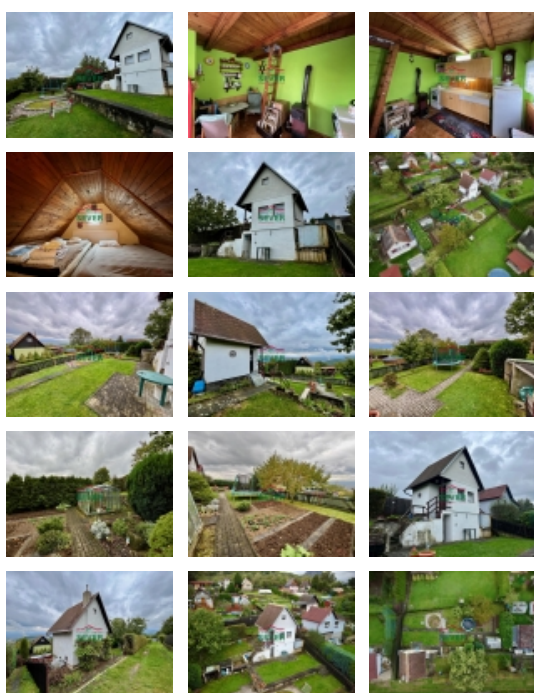

Nemovitost nabízí

Nemovitosti SEVER s.r.o.

Josefa Skupy 2357, 434 01 Most