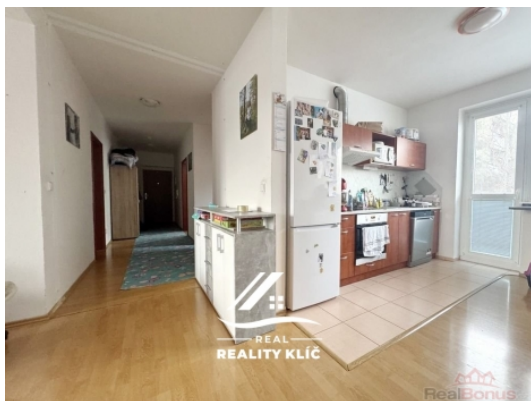

Pronájem bytu 3+kk, 83 m², OV, Ludgeřovice (okres Opava), ul. Hlučinská

Pronájem bytu 3+kk, 83 m² - Ludgeřovice

ČÍSLO ZAKÁZKY: 00333 TYP ZAKÁZKY: pronájem

LOKALITA: Ludgeřovice (okres Opava), Hlučinská

Pronájem bytu 3+kk, 83 m² - Ludgeřovice

V zastoupení majitele nabízí místní realitní kancelář k pronájmu velmi hezký a prostorný byt s parkovacím místem před domem. Byt je moderně a vkusně zrekonstruovaný. Byt bude k předání prázdný. Jedná se o bytovou jednotku 3+KK o výměře 83 m² + Parkovací stání bez poplatku. Byt je v osobním vlastnictví, ve 3 NP, na ulici Hlučinská, v Ludgeřovicích. Vytápění bytu je zajištěno centrální kotelnou, která je v domě. Dům je zateplený a nachází se ve velmi žádané a klidné lokalitě. K dispozici je společná kolárna a sklep. V místě bydliště se nachází veškerá občanská vybavenost. K dispozici od 1.4.2025. Nájem činí 14.000 Kč, zálohy na služby pro 2 dospělé osoby 3000 Kč plus elektřina na nájemce. Plyn v bytě není. V ceně nájmu je také internet. Vratná Kauce 2x nájem. Administrativní poplatek 14.000 Kč. Pro více informací nebo zájmu o prohlídku nás můžete kontaktovat na uvedeném telefonním čísle, nebo taktéž nás můžete osobně navštívit v sídle společnosti a to na adrese Mírové náměstí 5/5, Hlučín.

CENA: (za měsíc) **14 000,- Kč**

Informace o nemovitosti

Dispozice bytu	3+kk
Číslo podlaží v domě	3
Počet podlaží objektu	5
Celková podlahová plocha (m²)	83
Druh objektu	smíšená
Stav objektu	velmi dobrý
Energetická třída	G - Mimořádně nevhodná
Vlastnictví	osobní
Umístění objektu	centrum
Topení	Ústřední - dálkové
Doprava	silnice MHD autobus
Odpad	Městská kanalizace

Nemovitost nabízí

Real Reality Klíč,s.r.o.

Mírové náměstí 5,Hlučín,PSČ:748 01

Realitní makléř

Andrea Pastrňáková

Mobil: +420 725 130 230

andrea.pastrnakova@realityklic.cz