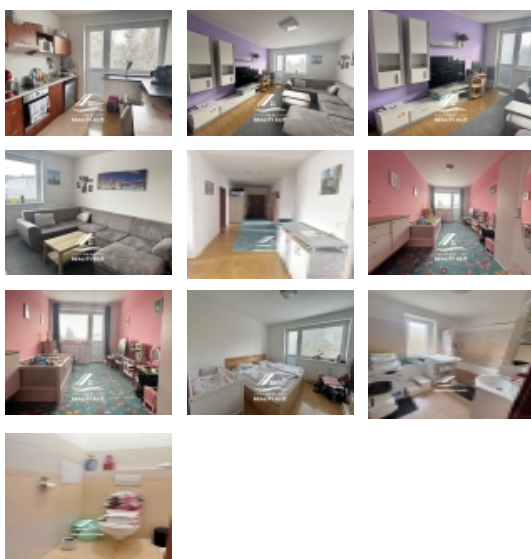

Pronájem bytu 3+kk, 83 m², OV, Ludgeřovice (okres Opava), ul. Hlučinská

Pronájem bytu 3+kk, 83 m² - Ludgeřovice

ČÍSLO ZAKÁZKY: 00333 TYP ZAKÁZKY: pronájem

LOKALITA: Ludgeřovice (okres Opava), Hlučinská

Pronájem bytu 3+kk, 83 m² - Ludgeřovice

V zastoupení majitele nabízí místní realitní kancelář k pronájmu velmi hezký a prostorný byt s parkovacím místem před domem. Byt je moderně a vkusně zrekonstruovaný. Byt bude k předání prázdný. Jedná se o bytovou jednotku 3+KK o výměře 83 m² + Parkovací stání bez poplatku. Byt je v osobním vlastnictví, ve 3 NP, na ulici Hlučinská, v Ludgeřovicích. Vytápění bytu je zajištěno centrální kotelnou, která je v domě. Dům je zateplený a nachází se ve velmi žádané a klidné lokalitě. K dispozici je společná kolárna a sklep. V místě bydliště se nachází veškerá občanská vybavenost. K dispozici od 1.4.2025. Nájem činí 14.000 Kč, zálohy na služby pro 2 dospělé osoby 3000 Kč plus elektřina na nájemce. Plyn v bytě není. V ceně nájmu je také internet. Vratná Kauce 2x nájem. Administrativní poplatek 14.000 Kč. Pro více informací nebo zájmu o prohlídku nás můžete kontaktovat na uvedeném telefonním čísle, nebo taktéž nás můžete osobně navštívit v sídle společnosti a to na adrese Mírové náměstí 5/5, Hlučín.

CENA: (za měsíc) **14 000,- Kč**

Informace o nemovitosti

Dispozice bytu	3+kk
Číslo podlaží v domě	3
Počet podlaží objektu	5
Celková podlahová plocha (m²)	83
Druh objektu	smíšená
Stav objektu	velmi dobrý
Energetická třída	G - Mimořádně nevhodná
Vlastnictví	osobní
Umístění objektu	centrum
Topení	Ústřední - dálkové
Doprava	silnice MHD autobus
Odpad	Městská kanalizace

Nemovitost nabízí

Real Reality Klíč,s.r.o.

Mírové náměstí 5,Hlučín,PSČ:748 01

Realitní makléř

Andrea Pastrňáková

Mobil: +420 725 130 230

andrea.pastrnakova@realityklic.cz