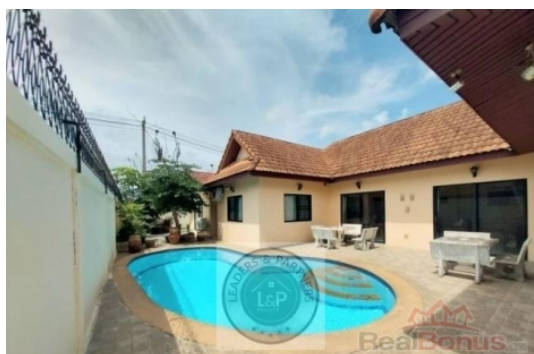

Prodej samostatného RD, 180 m²,

Dům s bazénem Pattaya-Huay Yai, Thajsko

ČÍSLO ZAKÁZKY: 00612 TYP ZAKÁZKY: prodej

LOKALITA:

Dům s bazénem Pattaya-Huay Yai, Thajsko

Leaders & Partners Vám nabízí k prodeji samostatně stojící dům s bazénem v Thajsku v lokalitě Pattaya - Huay yai Pattaya

Obytná plocha: 180 m²

Pozemek: 436 m²

Dům se skládá z: velká kuchyně, velký obývací pokoj, 3x ložnice, 3x koupelna, terasa, bazén. Dům je kompletně, moderně a pěkně zařízený.

Parkovací místa jsou na pozemku včetně krytých parkovacích míst.

Lokalita: klidná lokalita v oblasti Pattaya, Huay yai, zhruba 4 km od moře.

Nejbližší letiště je vzdáleno cca 40 km. Bangkok 150 km.

V případě zájmu Vám umíme zajistit správu domu v době, kdy dům nebudete využívat. Náš česky mluvící spolupracovník přímo na místě Vám zajistí vytíženost domu a správu domu? nájemníků, převzetí, předání a úklid domu.

Ideální nabídka na dovolené a zároveň investice, která Vám bude generovat zisk.

Cena: 4 115 100 CZK (cena se může mírně pohybovat v závislosti na kurzu Thajského bahtu)

Cena je včetně provize RK a kompletního právního servisu při koupi nemovitostí.

V případě, že máte zájem o jiný dům, naši makléři z kanceláře přímo v Thajsku, Vám umí pomoci najít dům nebo vilu přesně podle Vašich preferencí, jak finančních tak i týkajících se Vámi vybrané lokality.

CENA: (za nemovitost) **4 115 100,- Kč**

Nemovitost nabízí

Leaders Partners reality s.r.o.

Politických vězňů 912/10
110 00 Praha 1 - Nové Město
Česká republika