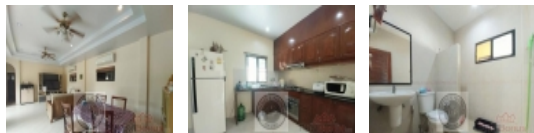

Prodej samostatného RD, 180 m²,

Dům s bazénem Pattaya-Huay Yai, Thajsko

ČÍSLO ZAKÁZKY: 00612 TYP ZAKÁZKY: prodej

LOKALITA:

Dům s bazénem Pattaya-Huay Yai, Thajsko

Leaders & Partners Vám nabízí k prodeji samostatně stojící dům s bazénem v Thajsku v lokalitě Pattaya - Huay yai Pattaya

Obytná plocha: 180 m²

Pozemek: 436 m²

Dům se skládá z: velká kuchyně, velký obývací pokoj, 3x ložnice, 3x koupelna, terasa, bazén. Dům je kompletně, moderně a pěkně zařízený.

Parkovací místa jsou na pozemku včetně krytých parkovacích míst.

Lokalita: klidná lokalita v oblasti Pattaya, Huay yai, zhruba 4 km od moře.

Nejbližší letiště je vzdáleno cca 40 km. Bangkok 150 km.

V případě zájmu Vám umíme zajistit správu domu v době, kdy dům nebudete využívat. Náš česky mluvící spolupracovník přímo na místě Vám zajistí vytíženost domu a správu domu? nájemníků, převzetí, předání a úklid domu.

Ideální nabídka na dovolené a zároveň investice, která Vám bude generovat zisk.

Cena: 4 115 100 CZK (cena se může mírně pohybovat v závislosti na kurzu Thajského bahtu)

Cena je včetně provize RK a kompletního právního servisu při koupi nemovitostí.

V případě, že máte zájem o jiný dům, naši makléři z kanceláře přímo v Thajsku, Vám umí pomoci najít dům nebo vilu přesně podle Vašich preferencí, jak finančních tak i týkajících se Vámi vybrané lokality.

CENA: (za nemovitost) **4 115 100,- Kč**

Nemovitost nabízí

Leaders Partners reality s.r.o.

Politických vězňů 912/10
110 00 Praha 1 - Nové Město
Česká republika