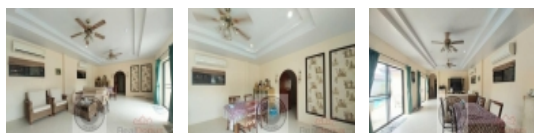

Prodej samostatného RD, 180 m²,

Dům s bazénem Pattaya-Huay Yai, Thajsko

ČÍSLO ZAKÁZKY: 00612 TYP ZAKÁZKY: prodej

LOKALITA:

Dům s bazénem Pattaya-Huay Yai, Thajsko

Leaders & Partners Vám nabízí k prodeji samostatně stojící dům s bazénem v Thajsku v lokalitě Pattaya - Huay yai Pattaya

Obytná plocha: 180 m²

Pozemek: 436 m²

Dům se skládá z: velká kuchyně, velký obývací pokoj, 3x ložnice, 3x koupelna, terasa, bazén. Dům je kompletně, moderně a pěkně zařízený.

Parkovací místa jsou na pozemku včetně krytých parkovacích míst.

Lokalita: klidná lokalita v oblasti Pattaya, Huay yai, zhruba 4 km od moře.

Nejbližší letiště je vzdáleno cca 40 km. Bangkok 150 km.

V případě zájmu Vám umíme zajistit správu domu v době, kdy dům nebudete využívat. Náš česky mluvící spolupracovník přímo na místě Vám zajistí vytíženost domu a správu domu? nájemníků, převzetí, předání a úklid domu.

Ideální nabídka na dovolené a zároveň investice, která Vám bude generovat zisk.

Cena: 4 115 100 CZK (cena se může mírně pohybovat v závislosti na kurzu Thajského bahtu)

Cena je včetně provize RK a kompletního právního servisu při koupi nemovitostí.

V případě, že máte zájem o jiný dům, naši makléři z kanceláře přímo v Thajsku, Vám umí pomoci najít dům nebo vilu přesně podle Vašich preferencí, jak finančních tak i týkajících se Vámi vybrané lokality.

CENA: (za nemovitost) **4 115 100,- Kč**

Nemovitost nabízí

Leaders Partners reality s.r.o.

Politických vězňů 912/10
110 00 Praha 1 - Nové Město
Česká republika