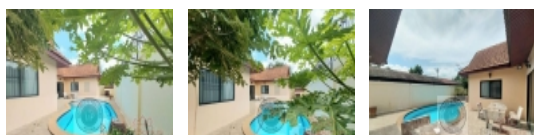

Prodej samostatného RD, 180 m²,

Dům s bazénem Pattaya-Huay Yai, Thajsko

ČÍSLO ZAKÁZKY: 00612 TYP ZAKÁZKY: prodej

LOKALITA:

Dům s bazénem Pattaya-Huay Yai, Thajsko

Leaders & Partners Vám nabízí k prodeji samostatně stojící dům s bazénem v Thajsku v lokalitě Pattaya - Huay yai Pattaya

Obytná plocha: 180 m²

Pozemek: 436 m²

Dům se skládá z: velká kuchyně, velký obývací pokoj, 3x ložnice, 3x koupelna, terasa, bazén. Dům je kompletně, moderně a pěkně zařízený.

Parkovací místa jsou na pozemku včetně krytých parkovacích míst.

Lokalita: klidná lokalita v oblasti Pattaya, Huay yai, zhruba 4 km od moře.

Nejbližší letiště je vzdáleno cca 40 km. Bangkok 150 km.

V případě zájmu Vám umíme zajistit správu domu v době, kdy dům nebudete využívat. Náš česky mluvící spolupracovník přímo na místě Vám zajistí vytíženost domu a správu domu? nájemníků, převzetí, předání a úklid domu.

Ideální nabídka na dovolené a zároveň investice, která Vám bude generovat zisk.

Cena: 4 115 100 CZK (cena se může mírně pohybovat v závislosti na kurzu Thajského bahtu)

Cena je včetně provize RK a kompletního právního servisu při koupi nemovitostí.

V případě, že máte zájem o jiný dům, naši makléři z kanceláře přímo v Thajsku, Vám umí pomoci najít dům nebo vilu přesně podle Vašich preferencí, jak finančních tak i týkajících se Vámi vybrané lokality.

CENA: (za nemovitost) **4 115 100,- Kč**

Nemovitost nabízí

Leaders Partners reality s.r.o.

Politických vězňů 912/10
110 00 Praha 1 - Nové Město
Česká republika